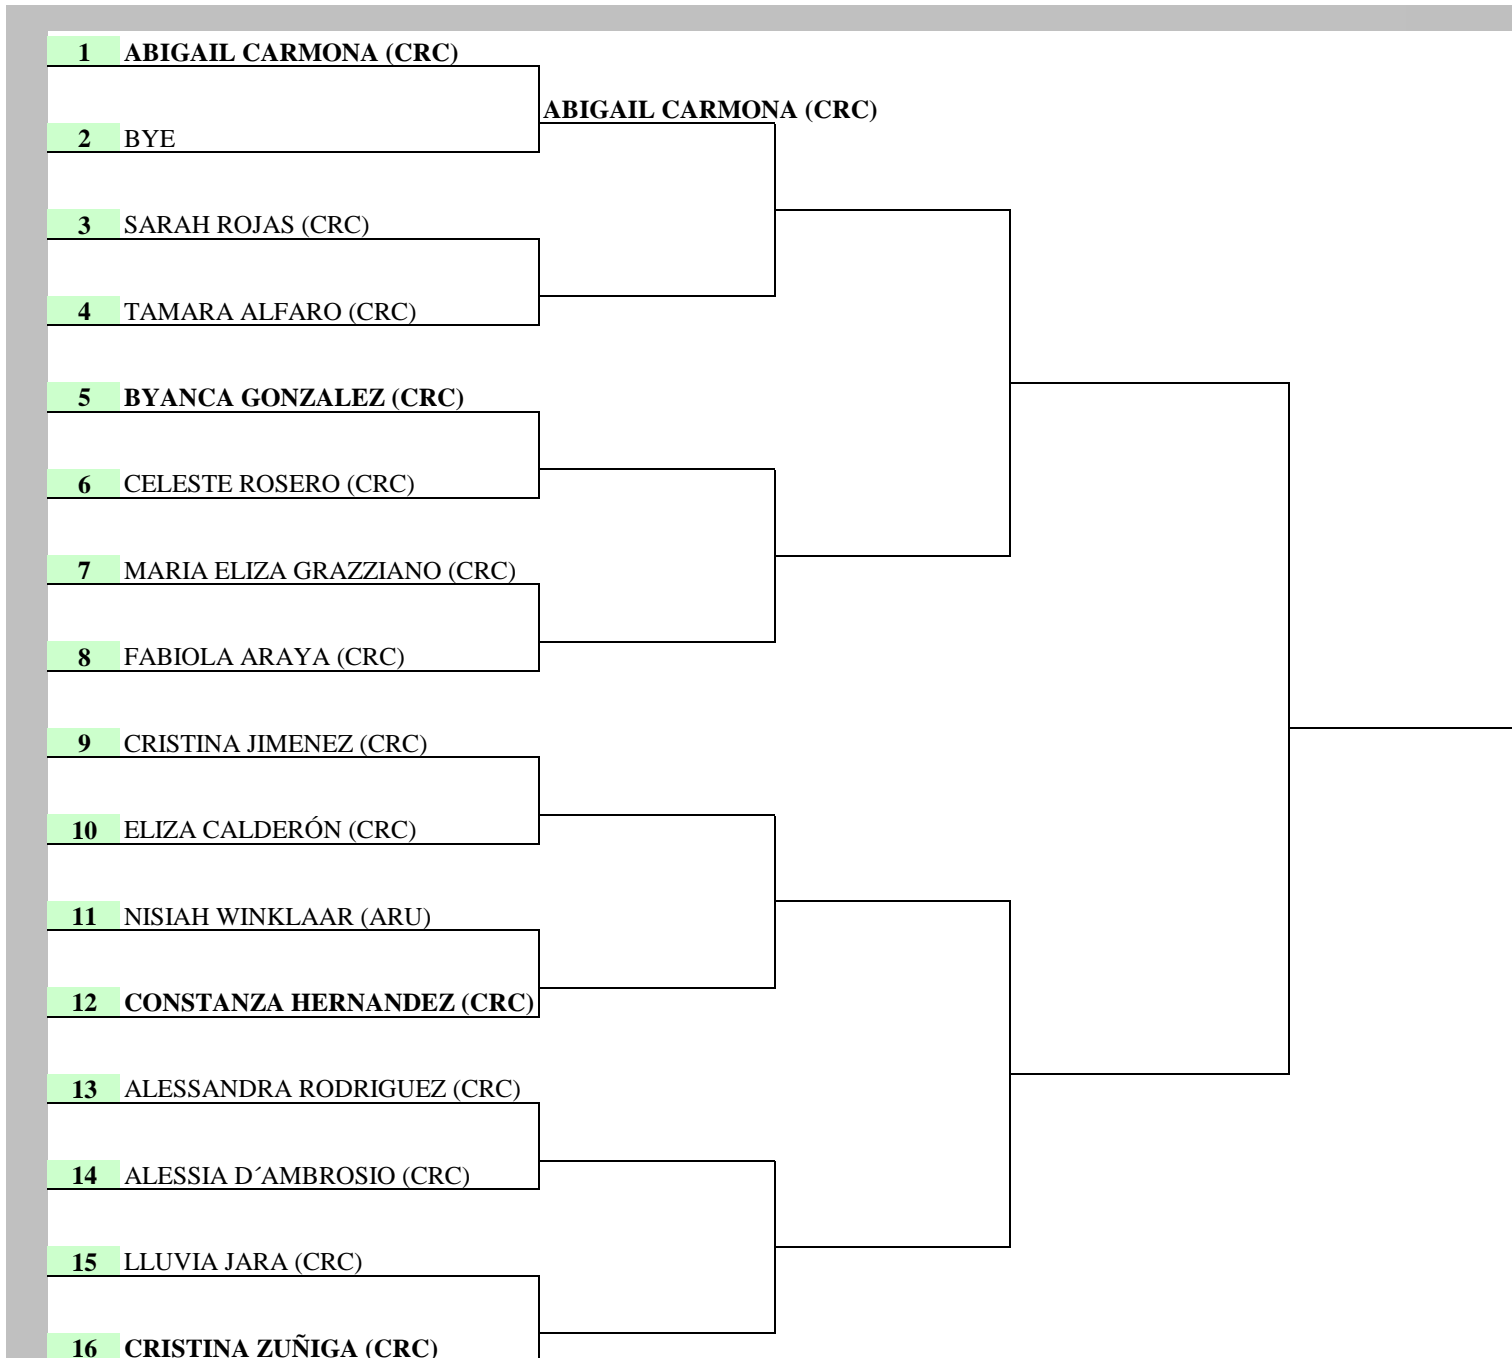

TIME	COURT 1	COURT 2	COURT 3	COURT 4	COURT 5	COURT 6
Turno 1 Starting at 8:00	CRISTINA JIMENEZ (CRC)  VRS  ELIZA CALDERON (CRC)  CON DAM	MARIA ELIZA GRAZZIANO (CRC)  VRS  FABIOLA ARAYA (CRC)  CON DAM	SEBASTIAN CARVAJAL (CRC)  VRS  MATEO GUTIERREZ (ESA)  MD VAR	ANDRES SOTO (CRC)  VRS  ALBERTO GONZALEZ (CRC)  MD VAR	CHRISTOFER NUÑEZ (HON)  VRS  HECTOR CRUZ (CRC)  MD VAR	FABIAN POZUELO (CRC)  VRS  ANTONIO BERMUDEZ (CRC)  MD VAR
Turno 2  Followed by	SARAH ROJAS (CRC)  VRS  TAMARA ALFARO (CRC)  CON DAM	LLUVIA JARA (CRC)  VRS  CRISTINA ZUÑIGA (CRC)  CON DAM	JIMENA SALAS (CRC)  VRS  NATASHA RAMOS (VEN)  MD DAM	VALENTINA FUENTES (PUR)  VRS  SOFIA ORTIZ (CRC)  MD DAM	GIULIANA ALVARADO (GUA)  VRS  ISABELLA MONTERO (CRC)  MD DAM	MALI BARAUND (ARU)  VRS  VALENTINA MONTERO (CRC)  MD DAM
Turno 3  Not before 10:00	NISIAH WINKLAAR (ARU)  VRS  CONSTANZA HERNANDEZ (CRC)  CON DAM	BYANCA GONZALEZ (CRC)  VRS  CELESTE ROSERO (CRC)  CON DAM	ALESSANDRA RODRIGUEZ (CRC)  VRS  ALESSIA D'AMBROSIO (CRC)  CON DAM	JOEL BRENES (CRC)  VRS  ELIAS AGUILAR (MEX)  24 31 POR JUGAR	GAN POZUELO / BERMUDEZ  VRS  GAN CARVAJAL / GUTIERREZ  MD VAR	GAN NUÑEZ / CRUZ  VRS  GAN SOTO / GONZALEZ  MD VAR
Turno 4  Followed by	SAMUEL ROMERO (CRC)  VRS  SERGIO ESQUIVEL (CRC)  CON VAR	DENNIS SOLANO (CRC)  VRS  JOSHUA HANE (CRC)  CON VAR	ALESSANDRO FEOLI (CRC)  VRS  DIEGO DUGARTE (PAN)  CON VAR	GAN BRENES / AGUILAR  VRS  JULIAN MORALES (CRC)  CON VAR	GAN BARAUND / MONTERO  VRS  GAN SALAS / RAMOS  MD DAM	GAN FUENTES / ORTIZ  VRS  GAN ALVARADO / MONTERO  MD DAM
Turno 5  Not before 12:00	MALI BAROUND (ARU) DHAENA GOITIA (ARU)  VRS  NATASHA RAMOS (VEN)  ANIKA KLEE (DOM)  DO DAM	NISIAH WINKLAAR (ARU) CYBELLE FERRIER (SUR)  VRS  CRISTINA JIMENEZ (CRC) PRISCILLA QUESADA (CRC)  DO DAM	JOSHUA HANE (CRC) GABRIELH DESMARAS (CAN)  VRS  MATEO GUTIERREZ (ESA) JUAN F. FONDEVILA (PAN)  DO VAR	JOEL BRENES (CRC) ELIAS AGUILAR (MEX)  VRS  ANTONIO BERMUDEZ (CRC) FABIAN POZUELO (CRC)  DO VAR	SEBASTIAN CARVAJAL (CRC) RAHIL CHABLANI (SUR)  VRS  DENNIS SOLANO (CRC) SEBASTIAN MORA (CRC)  DO VAR	CHRISTOFER NUÑEZ (HON) HECTOR CRUZ (CRC)  VRS  ANDRES SOTO (CRC) ADRIAN RAMIREZ (CRC)  DO VAR
Turno 6  Followed by	ABIGAIL CARMONA (CRC)  VRS  GAN ROJAS / ALFARO  CON DAM	GAN (GONZALEZ / ROSERO)  VRS  GAN GRAZZIANO / ARAYA  CON DAM	GAN JIMENEZ / CALDERON  VRS  GAN WINKLAAR / HERNANDEZ  CON DAM	GAN RODRIGUEZ / D'AMBROSIO  VRS  GAN JARA / ZUÑIGA  CON DAM	CRISTINA ZUÑIGA (CRC) AMANDA LEON (CRC)  VRS  ISABELLA MONTERO (CRC) CAMILA MORATAYA (ESA)  DO DAM	VALENTINA MONTERO (CRC) VALENTINA FUENTES (PUR)  VRS  SOFIA ORTIZ (CRC) BELEN ORTIZ (CRC)  DO DAM