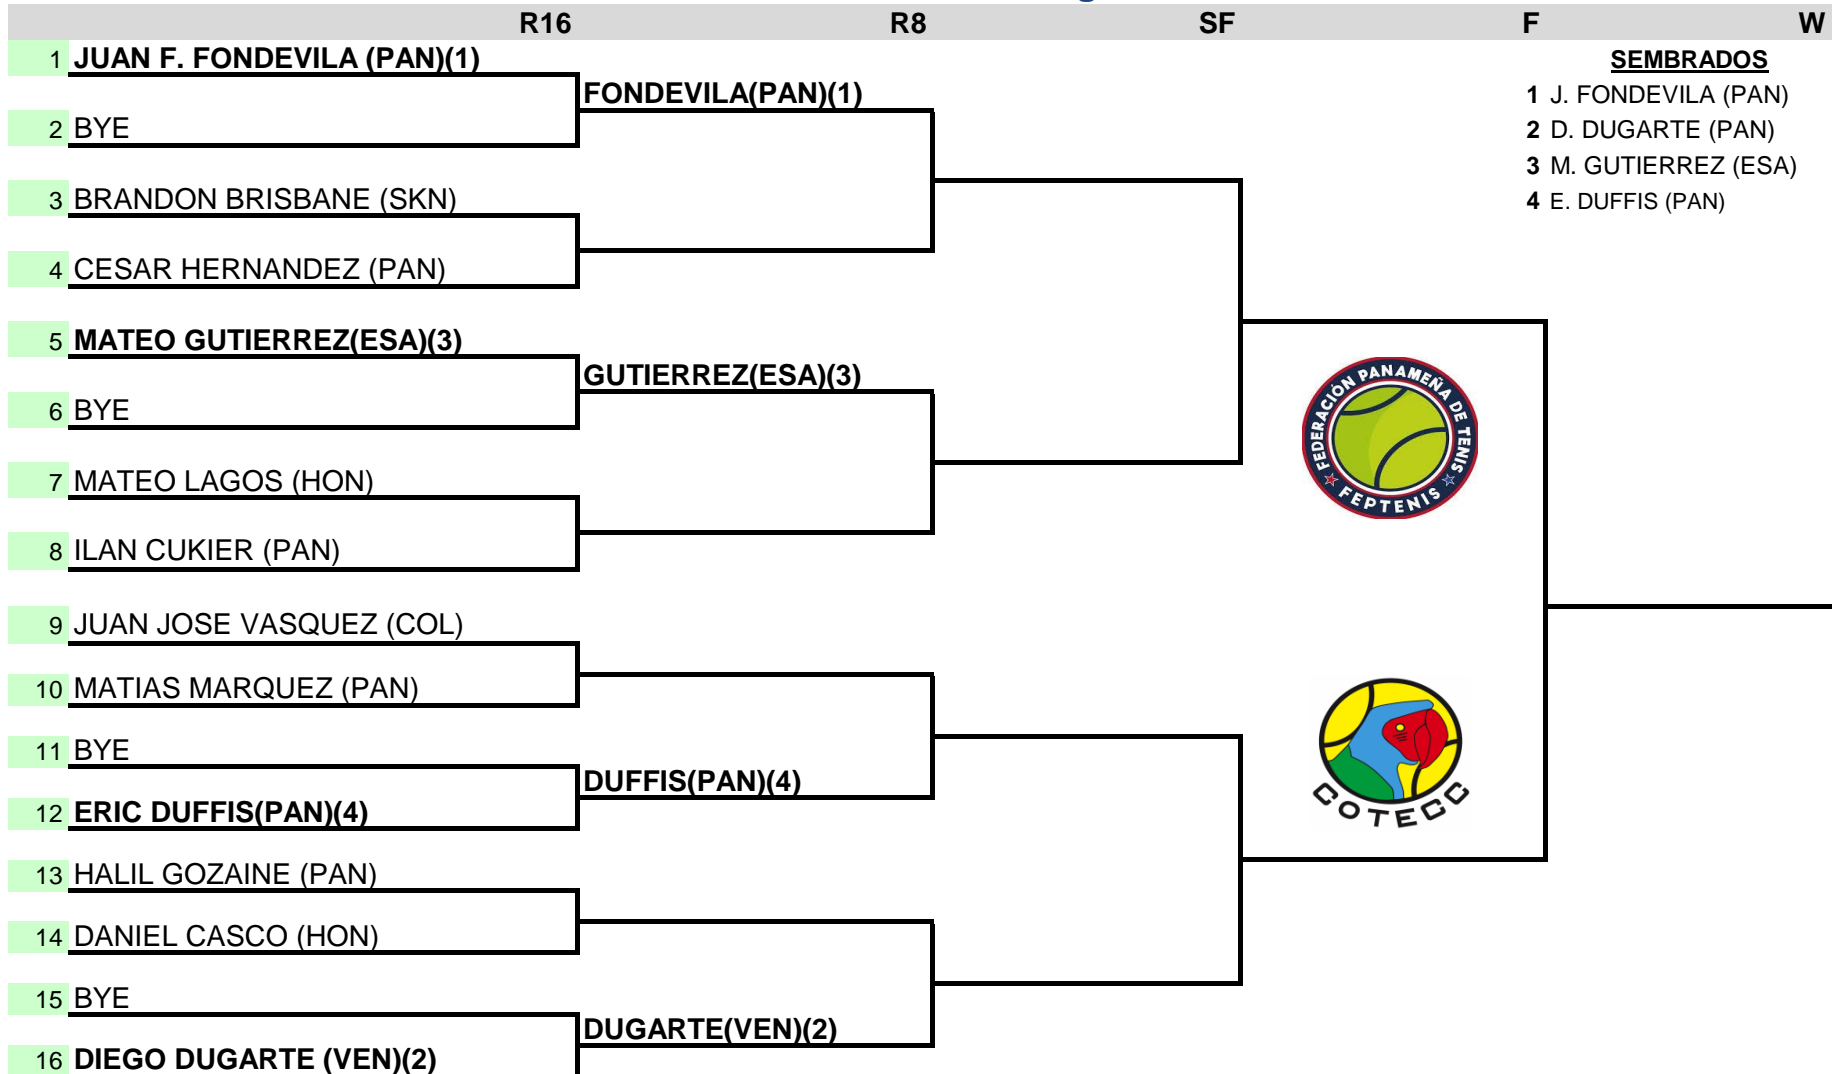

PANAMÁ CUP G3 COTECC U14 - 2024

BOYS - Main Draw singles

REFEREE: **Diego Navidad**

FECHA: **Semana del 21 de Octubre**

CIUDAD / PAIS

Ciudad de Panamá, Panamá

TESTIGOS

J. FONDEVILLA

E. DUFFIS