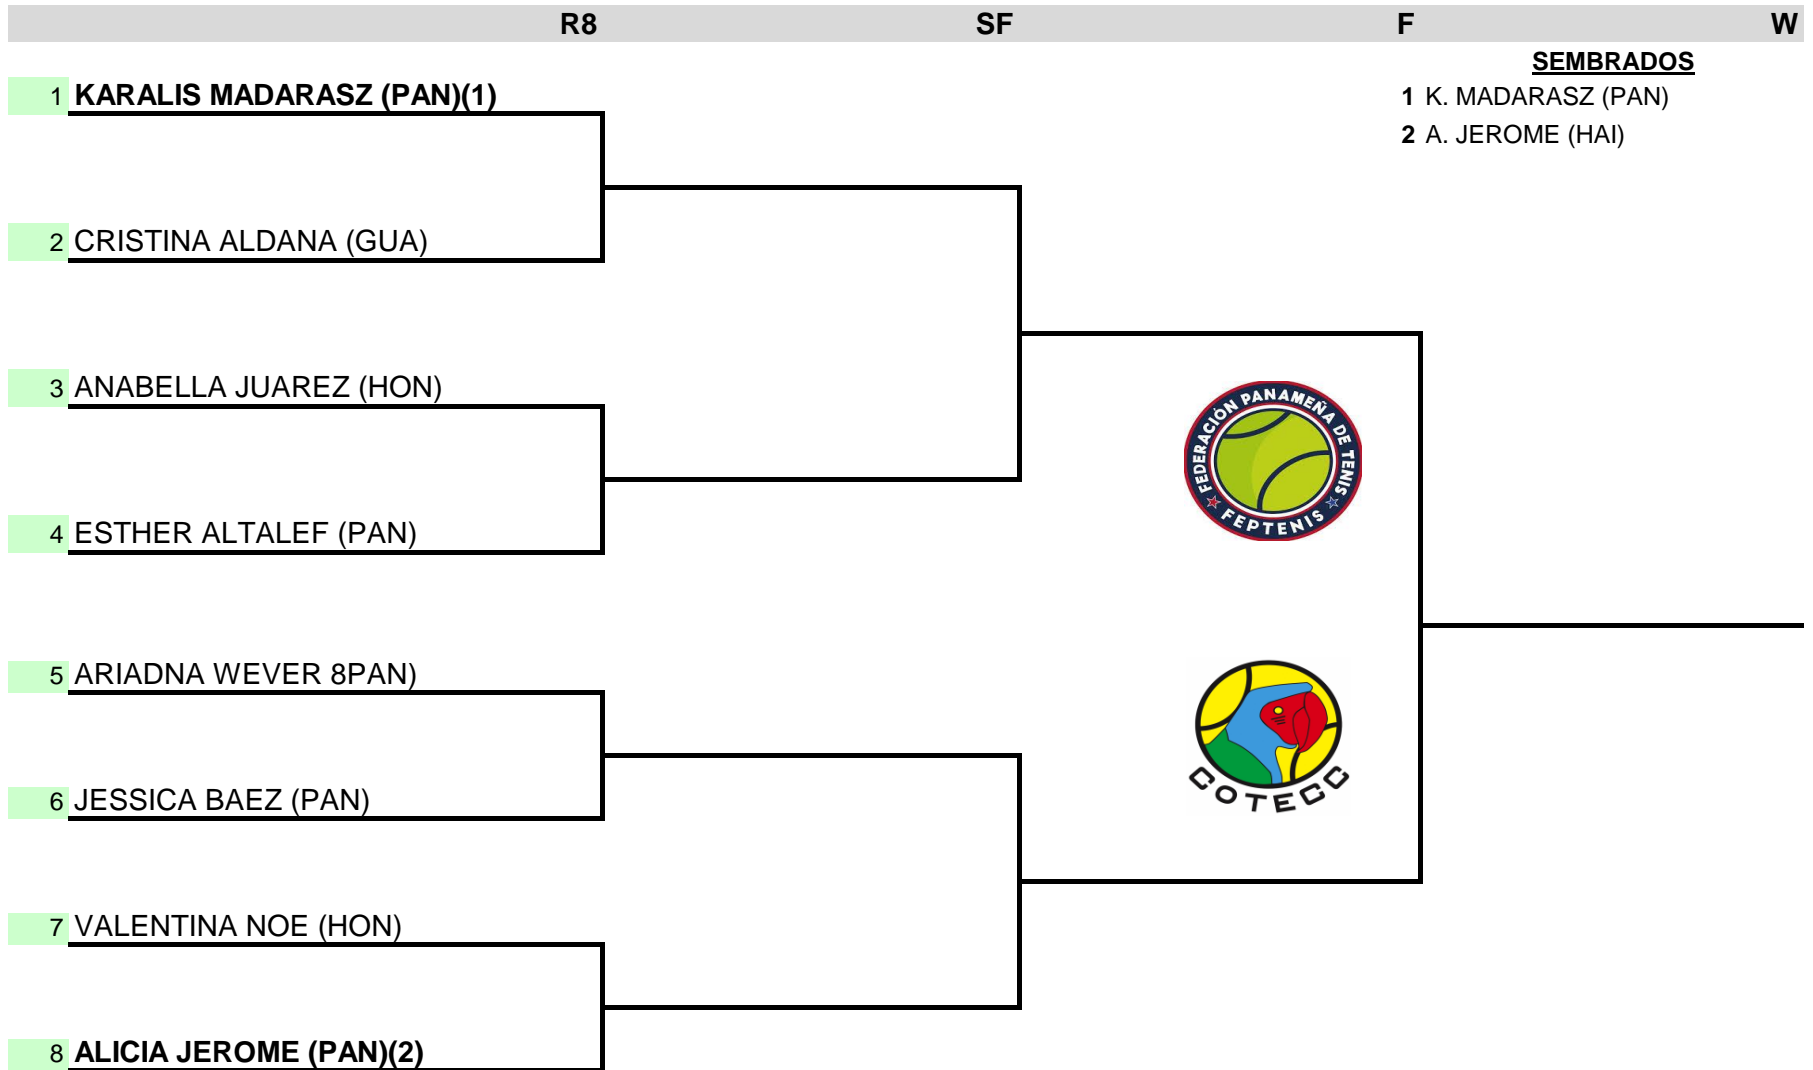

PANAMÁ CUP G3 COTECC U14 - 2024

BOYS - CONSOLATION

	R8	SF	F	W
				<u>SEMBRADOS</u>
1	DAVID MEZA (BOL)(1)	MEZA (BOL)(1)	1	
2	BYE		2	
3	CARLOS CABARCOS (PAN)			
4	ALESSANDRO CASTILLO (PAN)			
5	SEBASTIAN AROSEMENA (PAN)			
6	ALEJANDRO MORA (PAN)			
7	BYE	RODRIGUEZ (PAN)(2)		
8	JUAN P. RODRIGUEZ (PAN)(2)			

REFEREE: DIEGO NAVIDAD

FECHA: Semana del 21 de Octubre

CIUDAD / PAIS

Ciudad de Panamá, Panamá

TESTIGOS

J. FONDEVILLA

E. DUFFIS

PANAMÁ CUP G3 COTECC U14 - 2024

GIRLS - CONSOLATION

REFEREE: **DIEGO NAVIDAD**

FECHA: **Semana del 21 de Octubre**

CIUDAD / PAIS

Ciudad de Panamá, Panamá

TESTIGOS

J. FONDEVILLA

E. DUFFIS