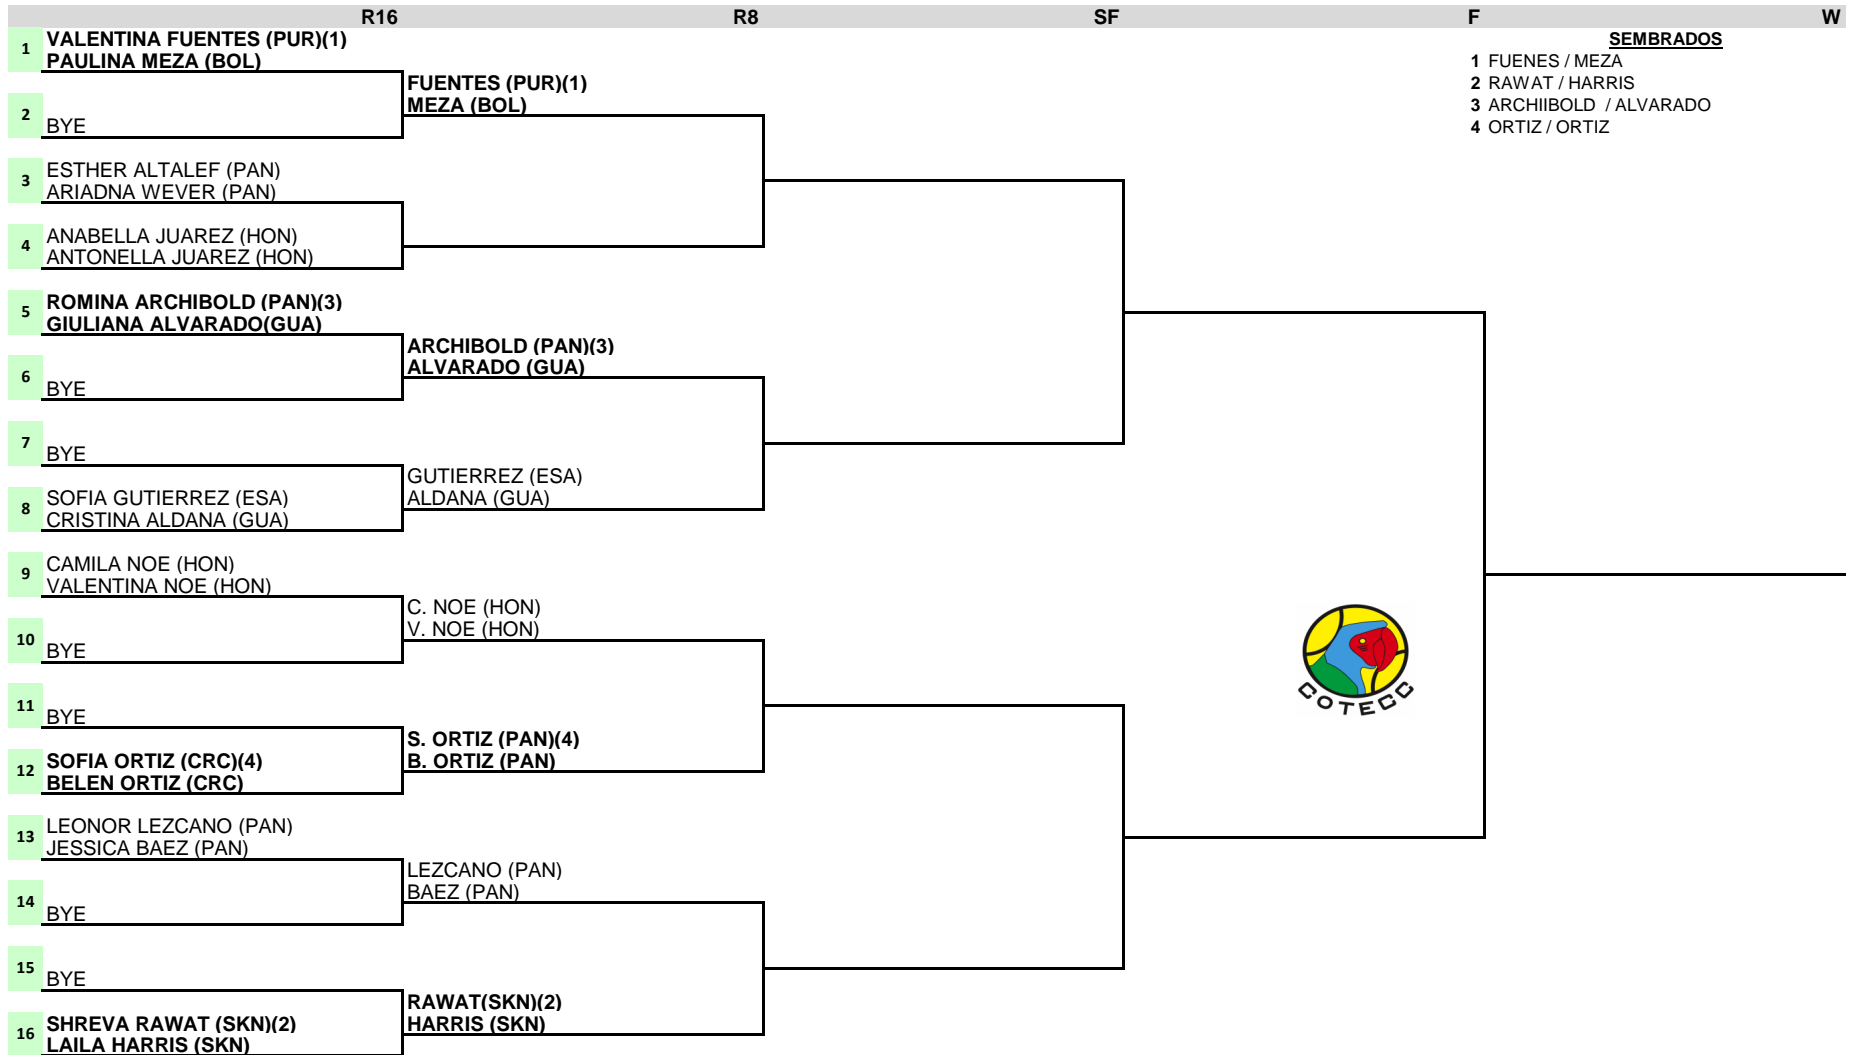

6 DANIEL CASCO (HON)
BRANDON BRISBANE (SKN)

7 ALESSANDRO CASTILLO (PAN)
DAVID MEZA (BOL)

8 JUAN F. FONDEVILA (PAN)(2)
MATEO GUTIERREZ (ESA)

CIUDAD / PAIS

TESTIGOS

PANAMA CUP COTECC U14 - 2024

GIRLS - Doubles