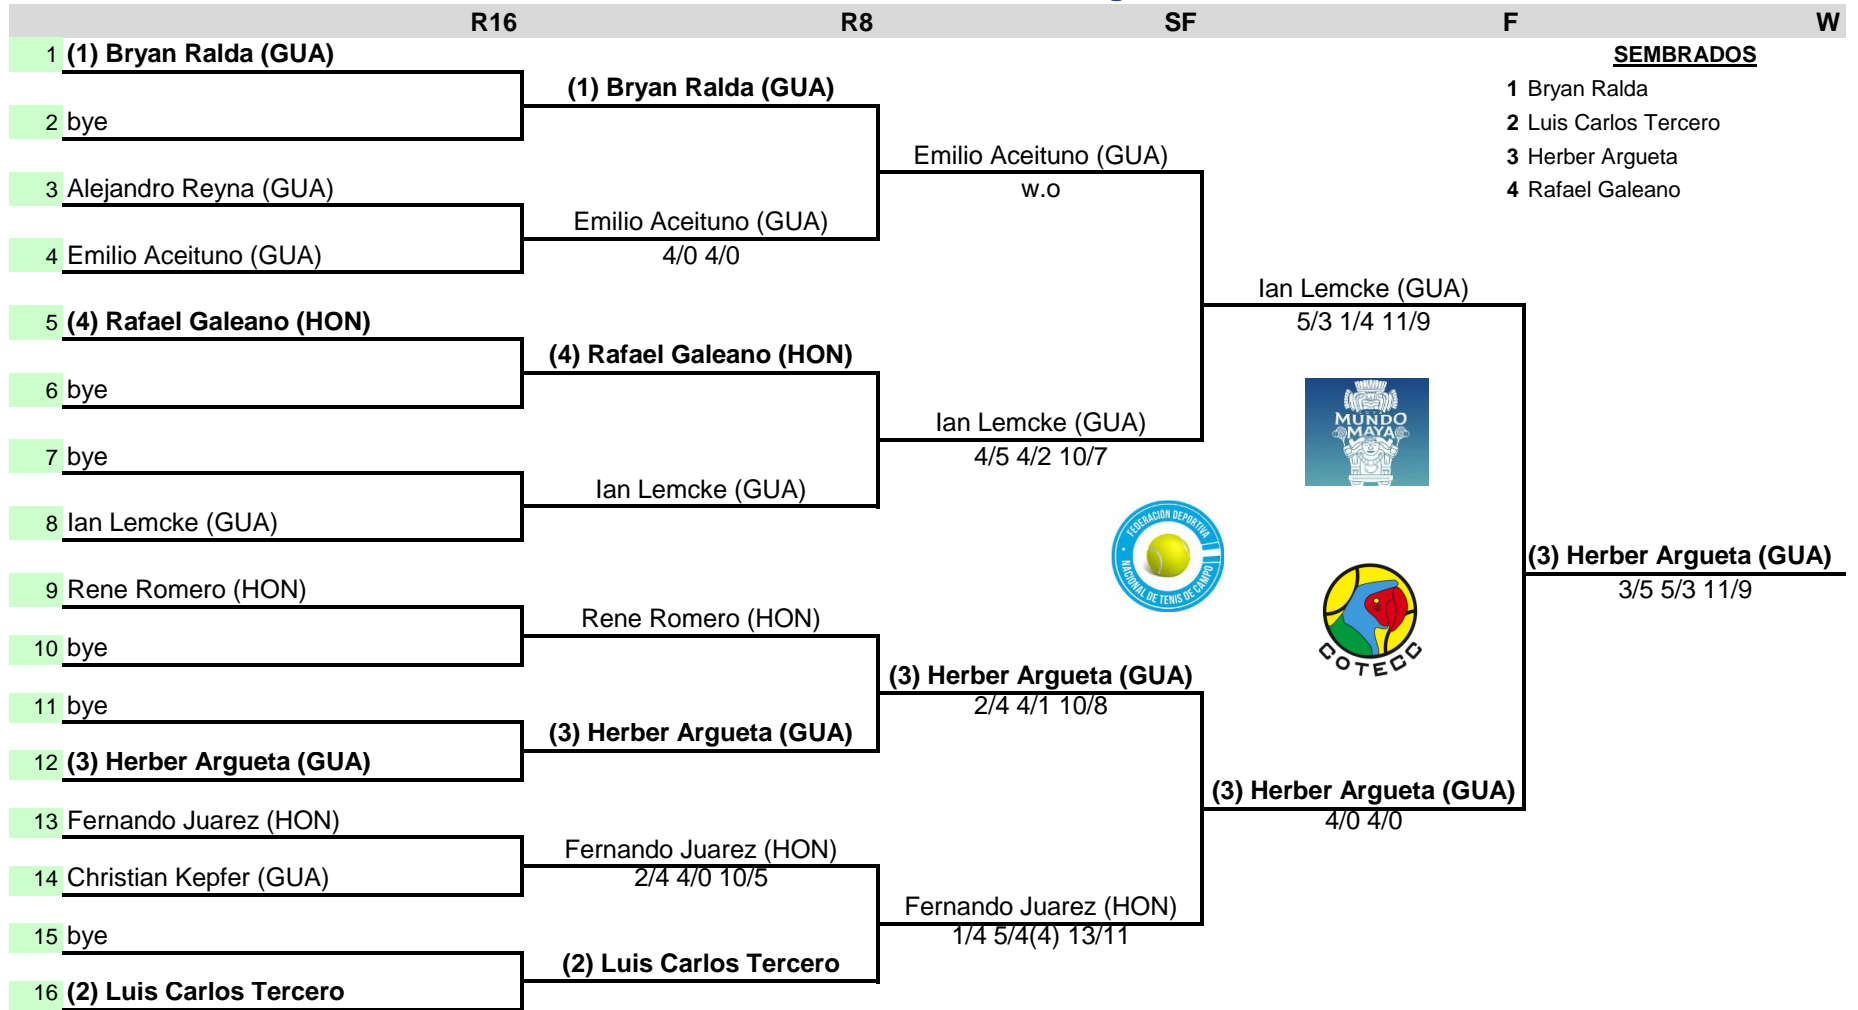

REFEREE: Juan Pablo Almonacid

CIUDAD / PAIS
Guatemala

TESTIGOS

FECHA: 13-06-2024

Copa Mundo Maya by U. Galileo COTECC U14 - 2024

BOYS - Consolation singles

REFEREE: Juan Pablo Almonacid

FECHA: 13-06-2024

CIUDAD / PAIS

Guatemala

TESTIGOS

Copa Mundo Maya by U. Galileo COTECC U14 - 2024

GIRLS - Consolacion

	R16	R8	SF	F	W
1 (1) Anika Javora (GUA)		(1) Anika Javora (GUA)			SEMBRADAS 1 Anika Javora 2 Samira Abdala 3 Perla Lovo 4 Katia Pemuller
2 bye					
3 Silvana Villagran (GUA)			(1) Anika Javora (GUA) 5/3 4/1		
4 Madeleine Berthelemy (USA)	Madeleine Berthelemy (USA)	4/0 4/0			
5 (4) Katia Pemuller (GUA)		(4) Katia Pemuller (GUA)		(1) Anika Javora (GUA) 2/4 5/4(6) 10/5	
6 bye					
7 bye					
8 Ines Ruano (GUA)	Ines Ruano (GUA)		(4) Katia Pemuller (GUA) 4/0 4/0		
9 Melanny Mendez (GUA)	Melanny Mendez (GUA)				
10 bye					
11 bye					
12 (3) Perla Lovo (GUA)		(3) Perla Lovo (GUA)			
13 Victoria Argueta (GUA)					
14 Mia Marroquin (GUA)	Mia Marroquin (GUA)	4/0 4/1			
15 bye					
16 (2) Samira Abdala (HON)		(2) Samira Abdala (HON)		(2) Samira Abdala (HON) 4/1 1/4 11/9	
				(2) Samira Abdala (HON) 4/0 4/1	