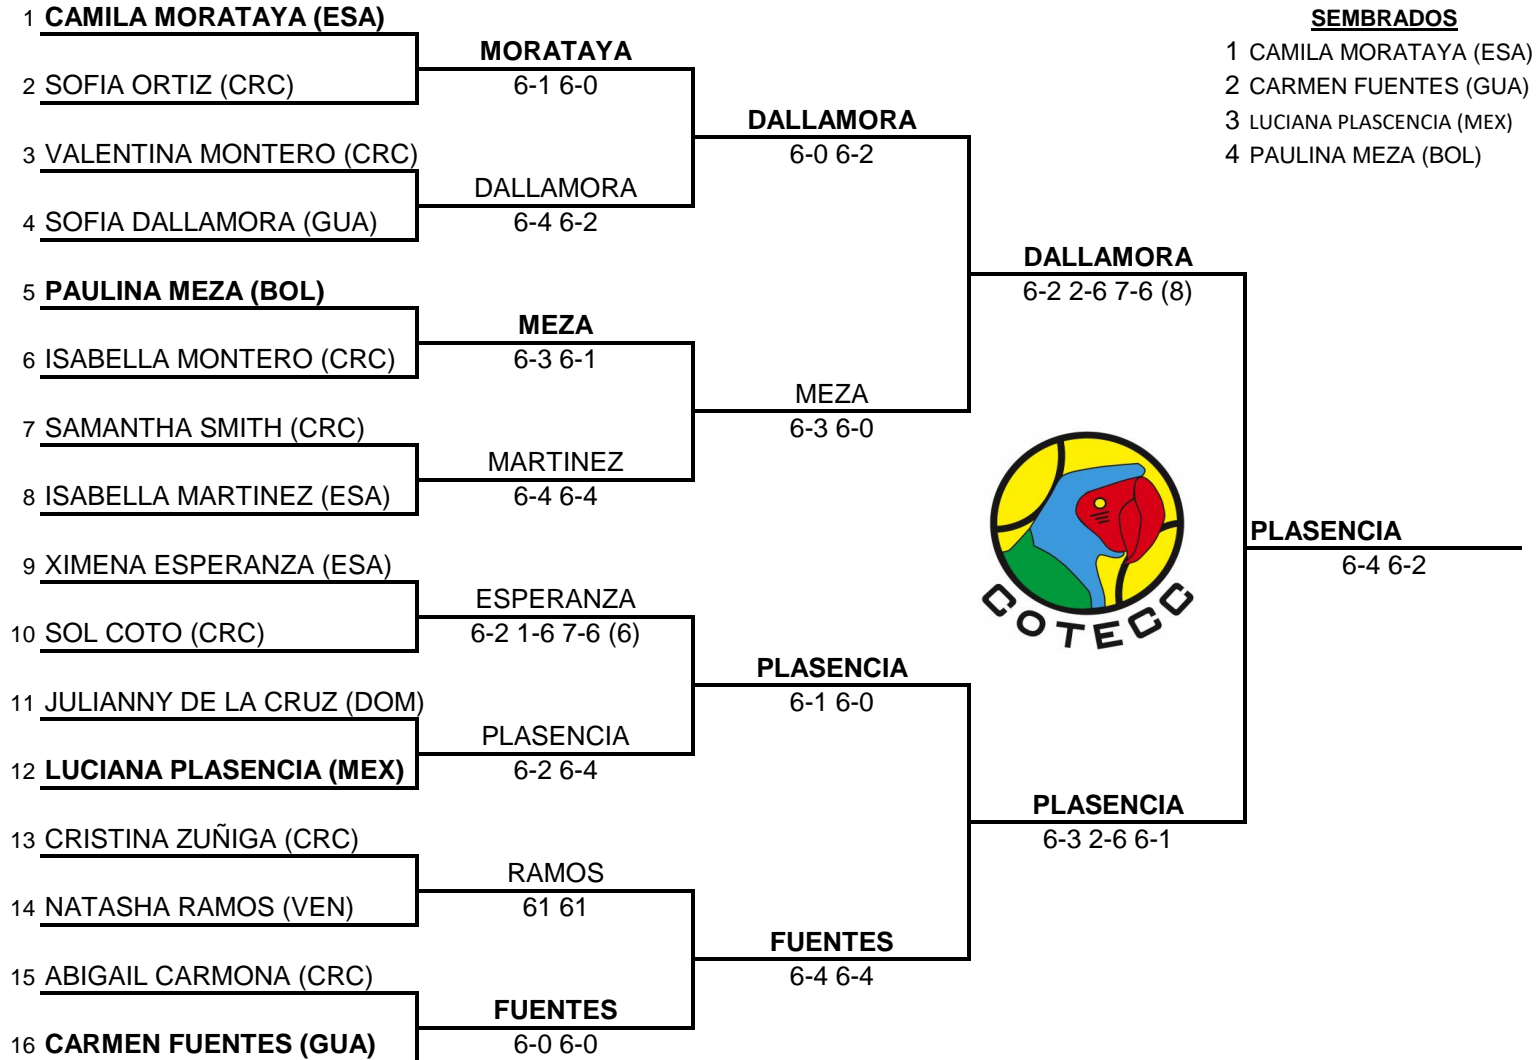

COPA DEL CAFÉ U14 - 2024

GIIRLS - Main Draw

SEBRADOS

1. 1 CAMILA MORATAYA (ESA)
2. 2 CARMEN FUENTES (GUA)
3. 3 LUCIANA PLASENCIA (MEX)
4. 4 PAULINA MEZA (BOL)

REFEREE:

FECHA: