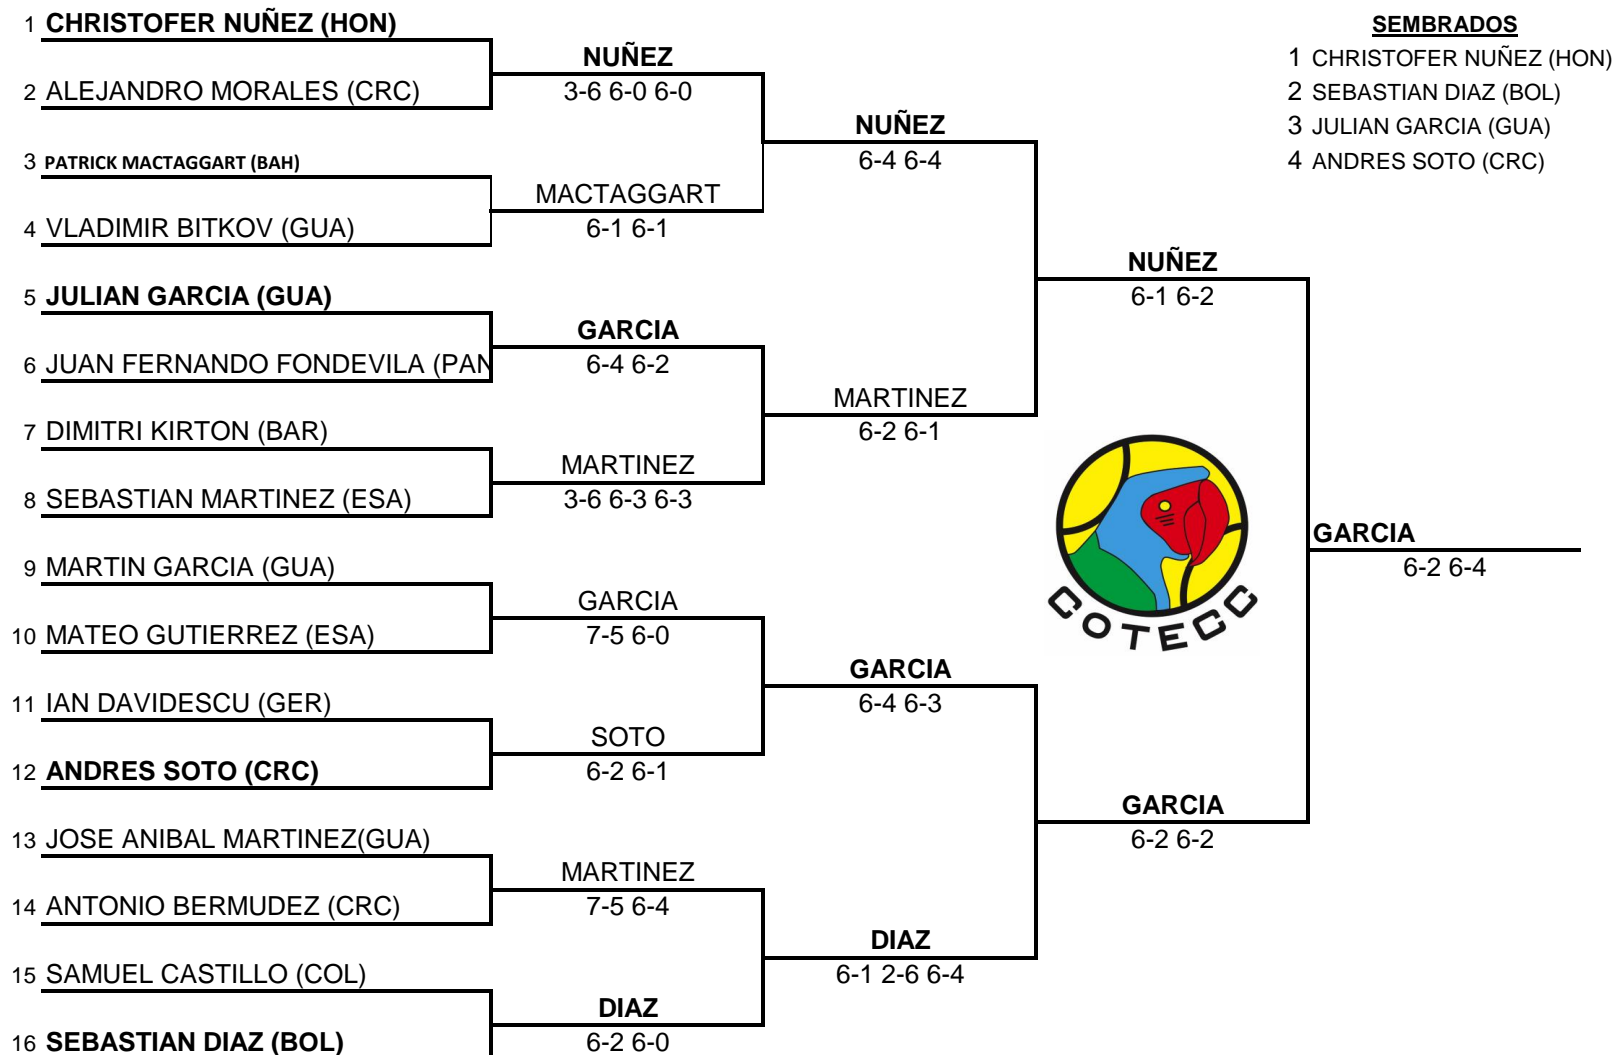

LISTA FINAL DE GIRLS DESPUES DEL ROUND ROBIN

No.	NOMBRE	PAIS	1				2				3				4				PARTIDOS			SETS			GAMES			LUGAR	
			G	P	T		G	P	T		G	P	T		G	P	T		G	P	T	G	P	T					
1	CAMILA MORATAYA	ESA					4 0		4 0			4 0	4 0						2	####	4 0	#####	16 0	#####	1	MAIN DRAW			
2	CARMEN FUENTES	GUA					4 1		4 0			4 0	4 0					2	####	4 0	#####	16 1	94.12%	1					
3	LUCIANA PLASENCIA	MEX					4 0		4 1			4 0	4 0					2	####	4 0	#####	16 1	94.12%	1					
4	PAULINA MEZA	BOL					4 0		4 0			4 1	4 1					2	####	4 0	#####	16 2	88.89%	1					
5	JULIANNY DE LA CRUZ	DOM					4 2		4 0			4 0	4 1					2	####	4 0	#####	16 3	84.21%	1					
6	SOFIA DALLAMORA	GUA					4 2		4 1			4 0	4 1					2	####	4 0	#####	16 4	80.00%	1					
7	ISABELLA MONTERO	CRC					4 0		4 1			4 1	4 2					2	####	4 0	#####	16 4	80.00%	1					
8	VALENTINA MONTERO	CRC					4 1		4 1			4 0	5 3					2	####	4 0	#####	17 5	77.27%	1					
9	SAMANTHA SMITH	CRC	1 4		1 4							4 0	4 0					1 1	50%	2 2	50.00%	10 8	55.56%	2					
10	SOFIA ORTIZ	CRC	2 4		1 4							4 1	4 0					1 1	50%	2 2	50.00%	11 9	55.00%	2					
11	NATASHA RAMOS	VEN	1 4		2 4							4 1	4 0					1 1	50%	2 2	50.00%	11 9	55.00%	2					
12	ISABELLA MARTINEZ	ESA	2 4		0 4							4 0	4 1					1 1	50%	2 2	50.00%	10 9	52.63%	2					
13	XIMENA ESPERANZA	ESA	0 4		3 5							4 2	4 0					1 1	50%	2 2	50.00%	11 11	50.00%	2					
14	SOL COTO	CRC	1 4		1 4							4 0	4 2					1 1	50%	2 2	50.00%	10 10	50.00%	2					
15	CRISTINA ZUÑIGA	CRC	0 4		1 4							4 0	4 1					1 1	50%	2 2	50.00%	9 9	50.00%	2					
16	ABIGAIL CARMONA	CRC	0 4		0 4							4 1	4 0					1 1	50%	2 2	50.00%	8 9	47.06%	2					
17	SOFIA ACUÑA	CRC	1 4		1 4							2 4	0 4					2	0%	0 4	0.00%	4 16	20.00%	3					
18	LUCIA MADRIGAL	CRC	0 4		1 4							1 4	0 4					2	0%	0 4	0.00%	2 16	11.11%	3					
19	BELEN ORTIZ	CRC	0 4		1 4							0 4	1 4					3	0%	0 4	0.00%	2 16	11.11%	3					
20	LUCIANA GARCIA PRI	ESA	0 4		0 4							0 4	2 4					2	0%	0 4	0.00%	2 16	11.11%	3					
21	FERNANDA MARTINE	ESA	0 4		1 4							1 4	0 4					2	0%	0 4	0.00%	2 16	11.11%	3					
22	PRISCILLA QUESADA	CRC	0 4		0 4							1 4	0 4					2	0%	0 4	0.00%	1 16	5.88%	3					
23	LARISSA SALOM	CRC	0 4		0 4							0 4	1 4					2	0%	0 4	0.00%	1 16	5.88%	3					
24	JIMENA SALAS	CRC	0 4		0 4							0 4	0 4					2	0%	0 4	0.00%	0 16	0.00%	3	CONSOLACION				

COPA DEL CAFÉ U14 - 2024

BOYS - Main Draw

REFEREE:

FECHA: