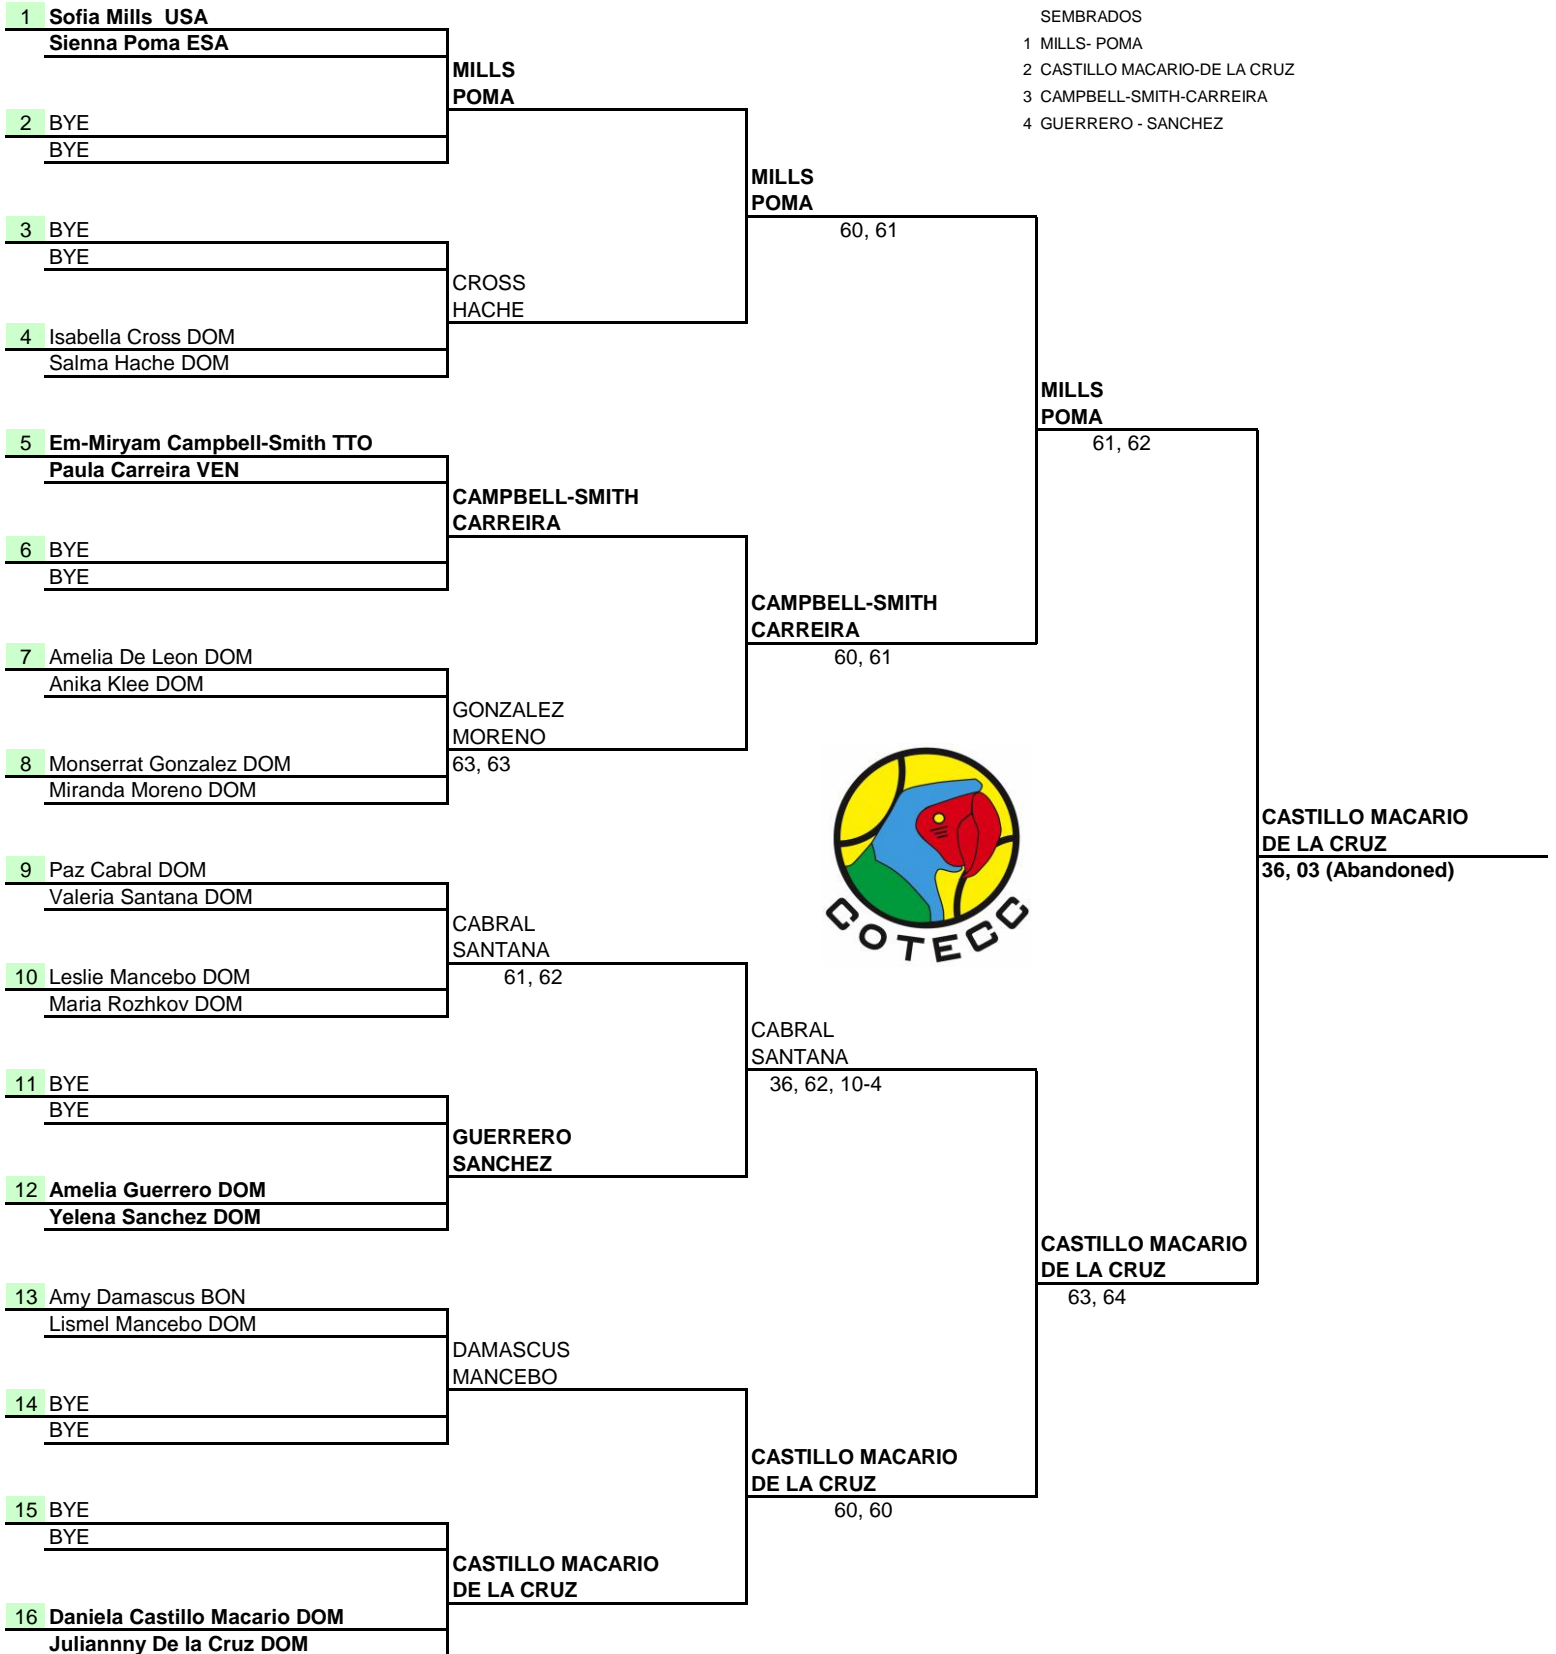

COPA MANGO U14 - 2022

Girls - Doubles MD