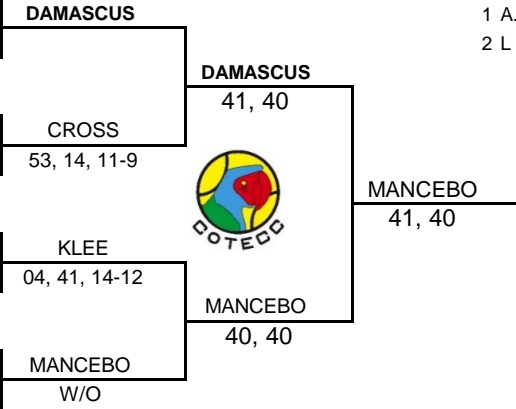

COPA MANGO U14 - 2022

GIRLS CONSOLATION

Week of	City, Country	COTECC	Referee		
18 JUL 2022	Sto Domingo, DOM	U 14 - G3	Abel Alvarez		
St.	Rank	Seed	Family Name	First name	Nationality

1		1	Amy Damascus	BON
2			BYE	
3			Amelia de Leon	DOM
4			Isabella Cross	DOM
5		3	Anika Klee	DOM
6			Salma HACHE	DOM
7			Aleksandrina Artemenko	DOM
8			Leslie Mancebo	DOM

SEMRADAS
1 A. DAMASCUS
2 L. MANCEBO