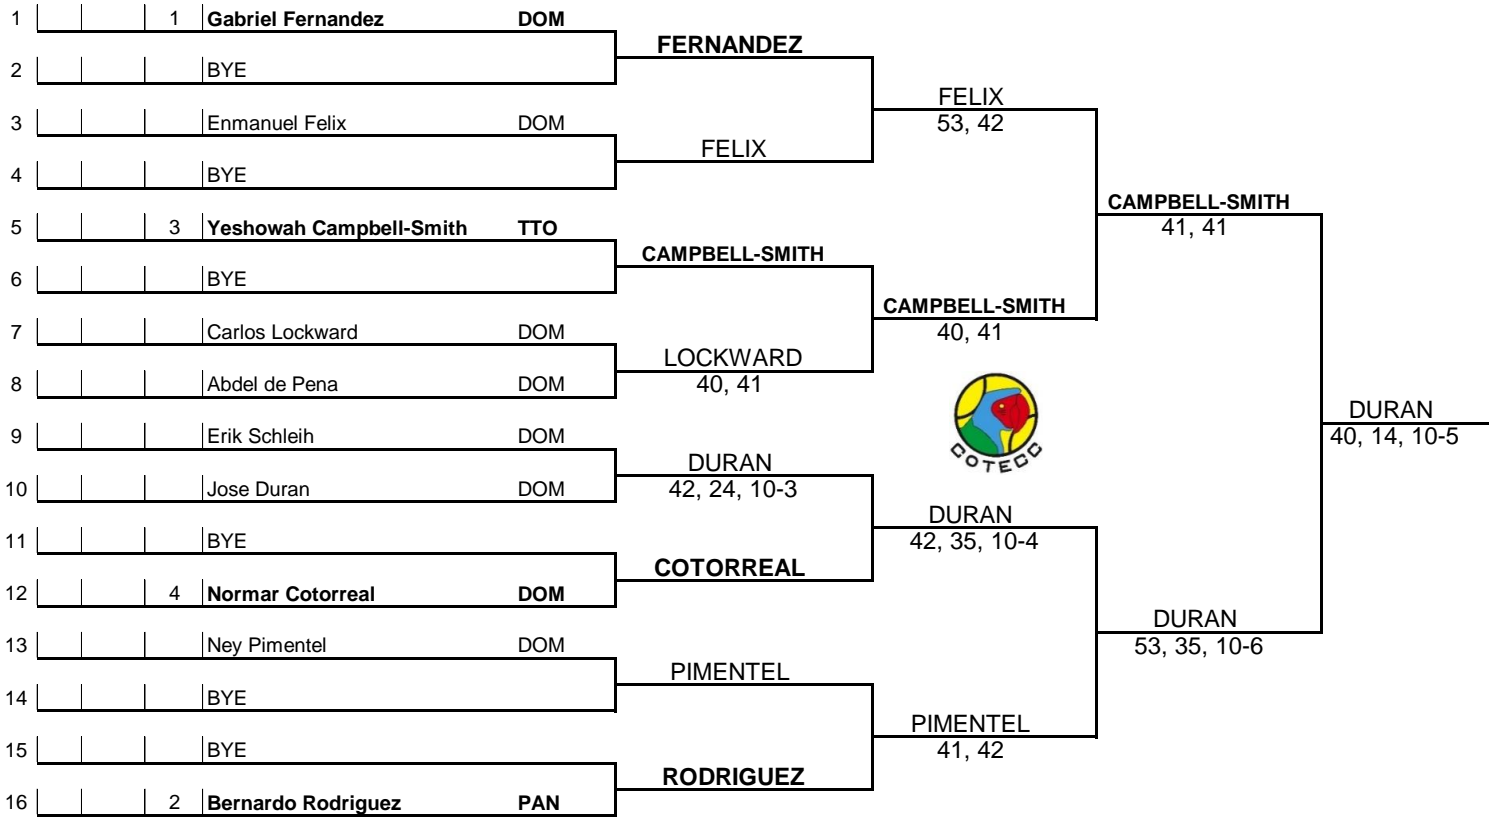

COPA MANGO U14 - 2022

BOYS CONSOLATION

Week of	City, Country	COTECC	Referee		
18 JUL 2022	Sto Domingo, DOM	U 14 - G3	Abel Alvarez		
St.	Rank	Seed	Family Name	First name	Nationality