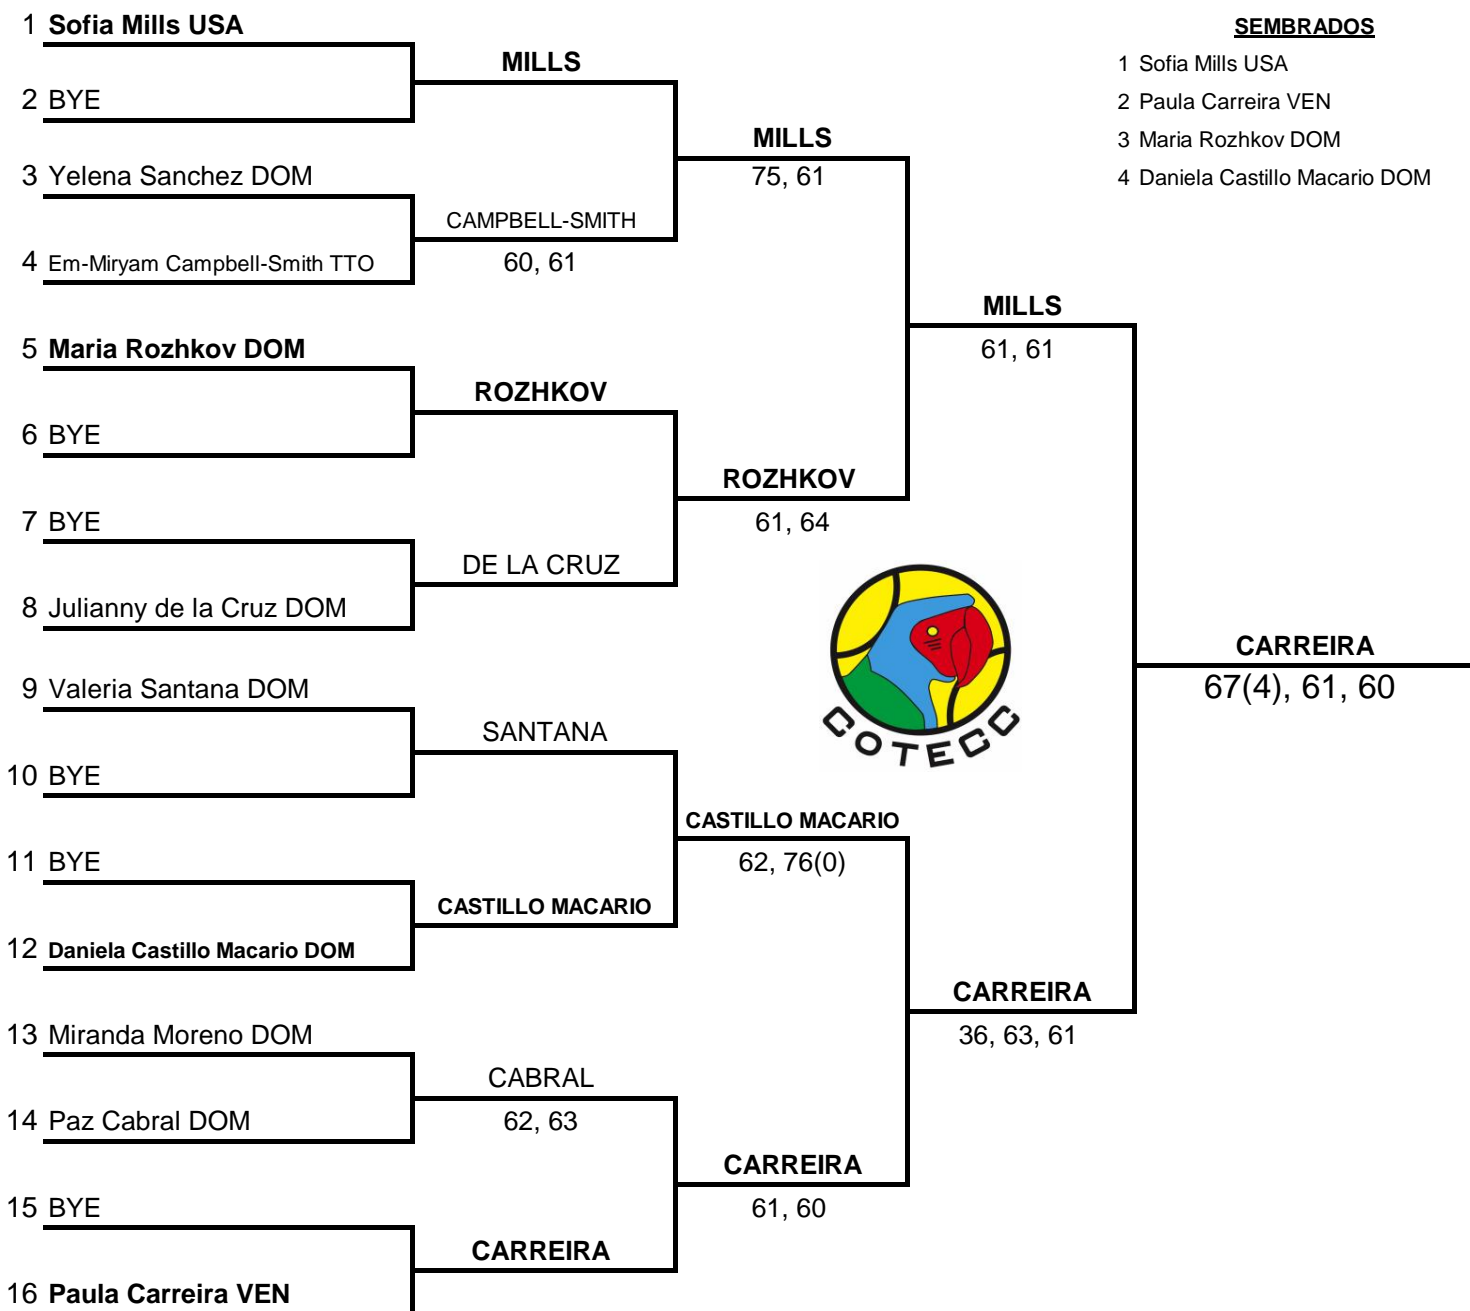

COPA MAIZ U14 - 2022

GIRLS - Main Draw

REFEREE: Abel ALVAREZ

FECHA: Semana del 11 jul 2022

COPA MAIZ U14 - 2022

BOYS - Main Draw

REFEREE: Abel ALVAREZ

FECHA: Semana del 11 jul 2022