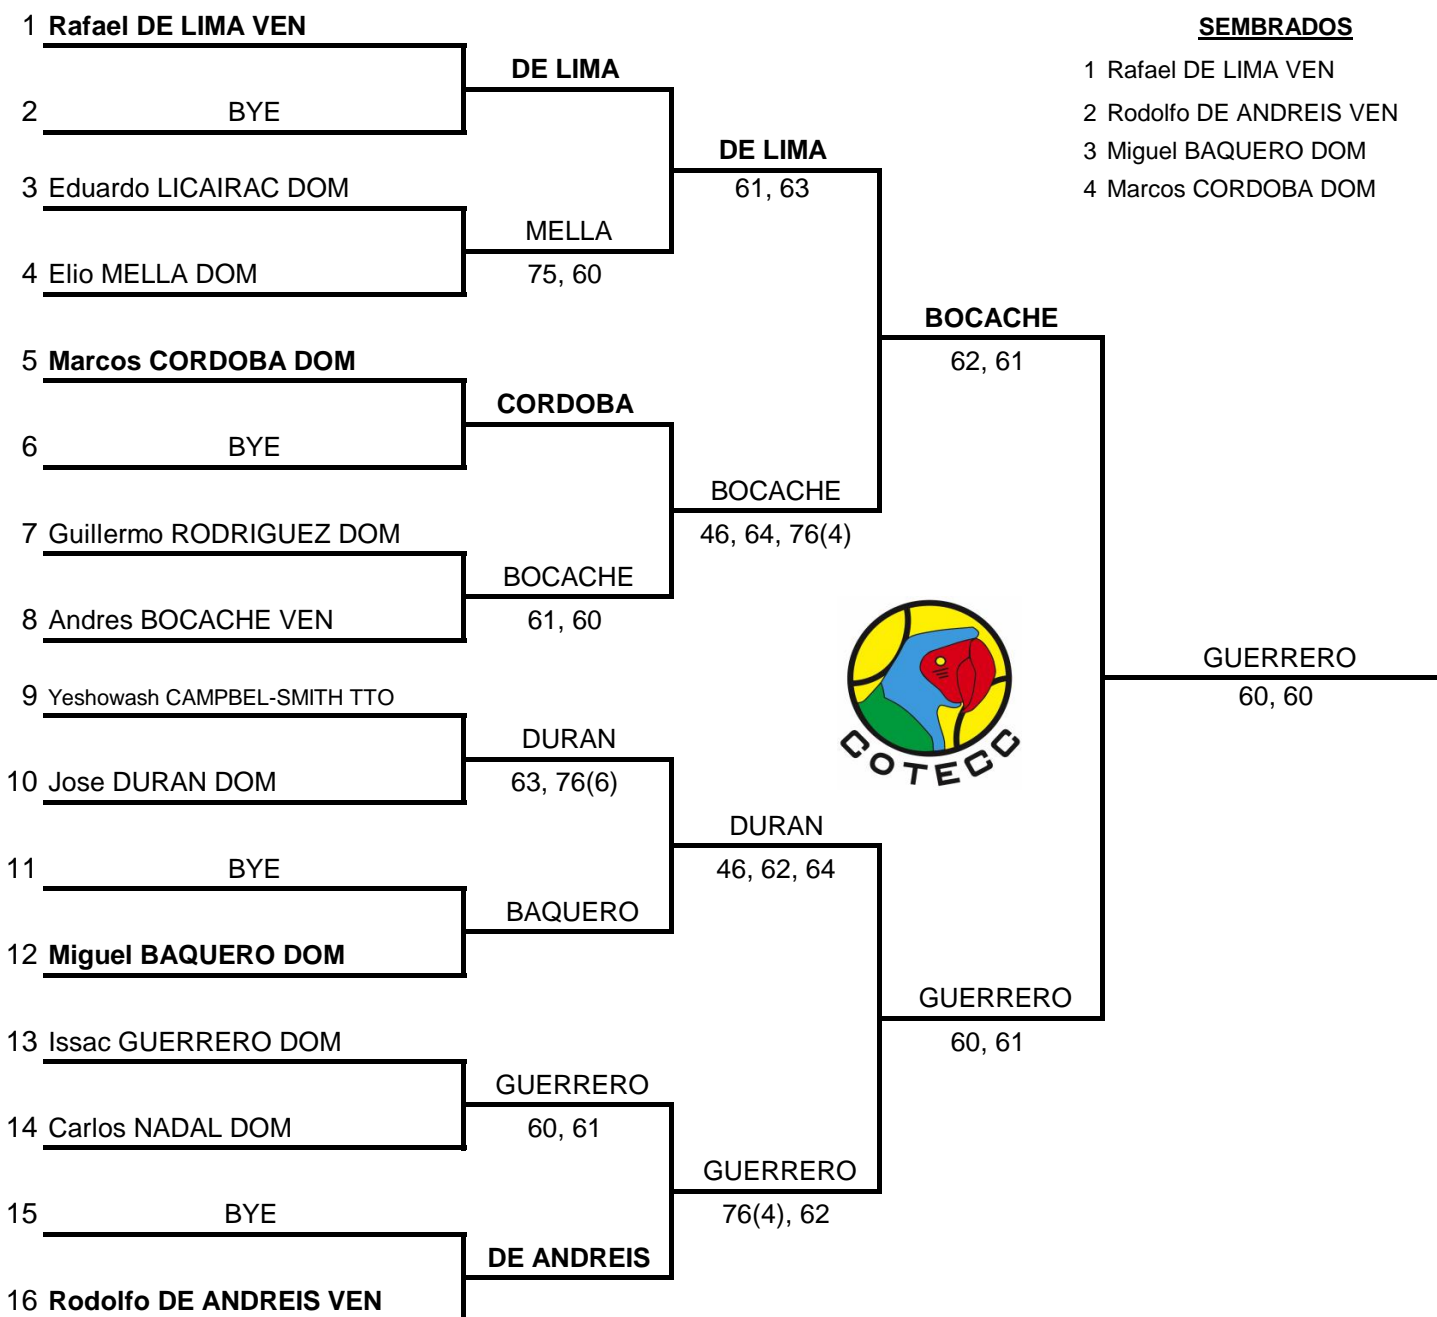

COPA MAIZ U14 - 2022

GIRLS - Main Draw

REFEREE: Abel ALVAREZ

FECHA: Semana del 11 jul 2022

COPA MAIZ U14 - 2022

BOYS - Main Draw

REFEREE: Abel ALVAREZ

FECHA: Semana del 11 jul 2022