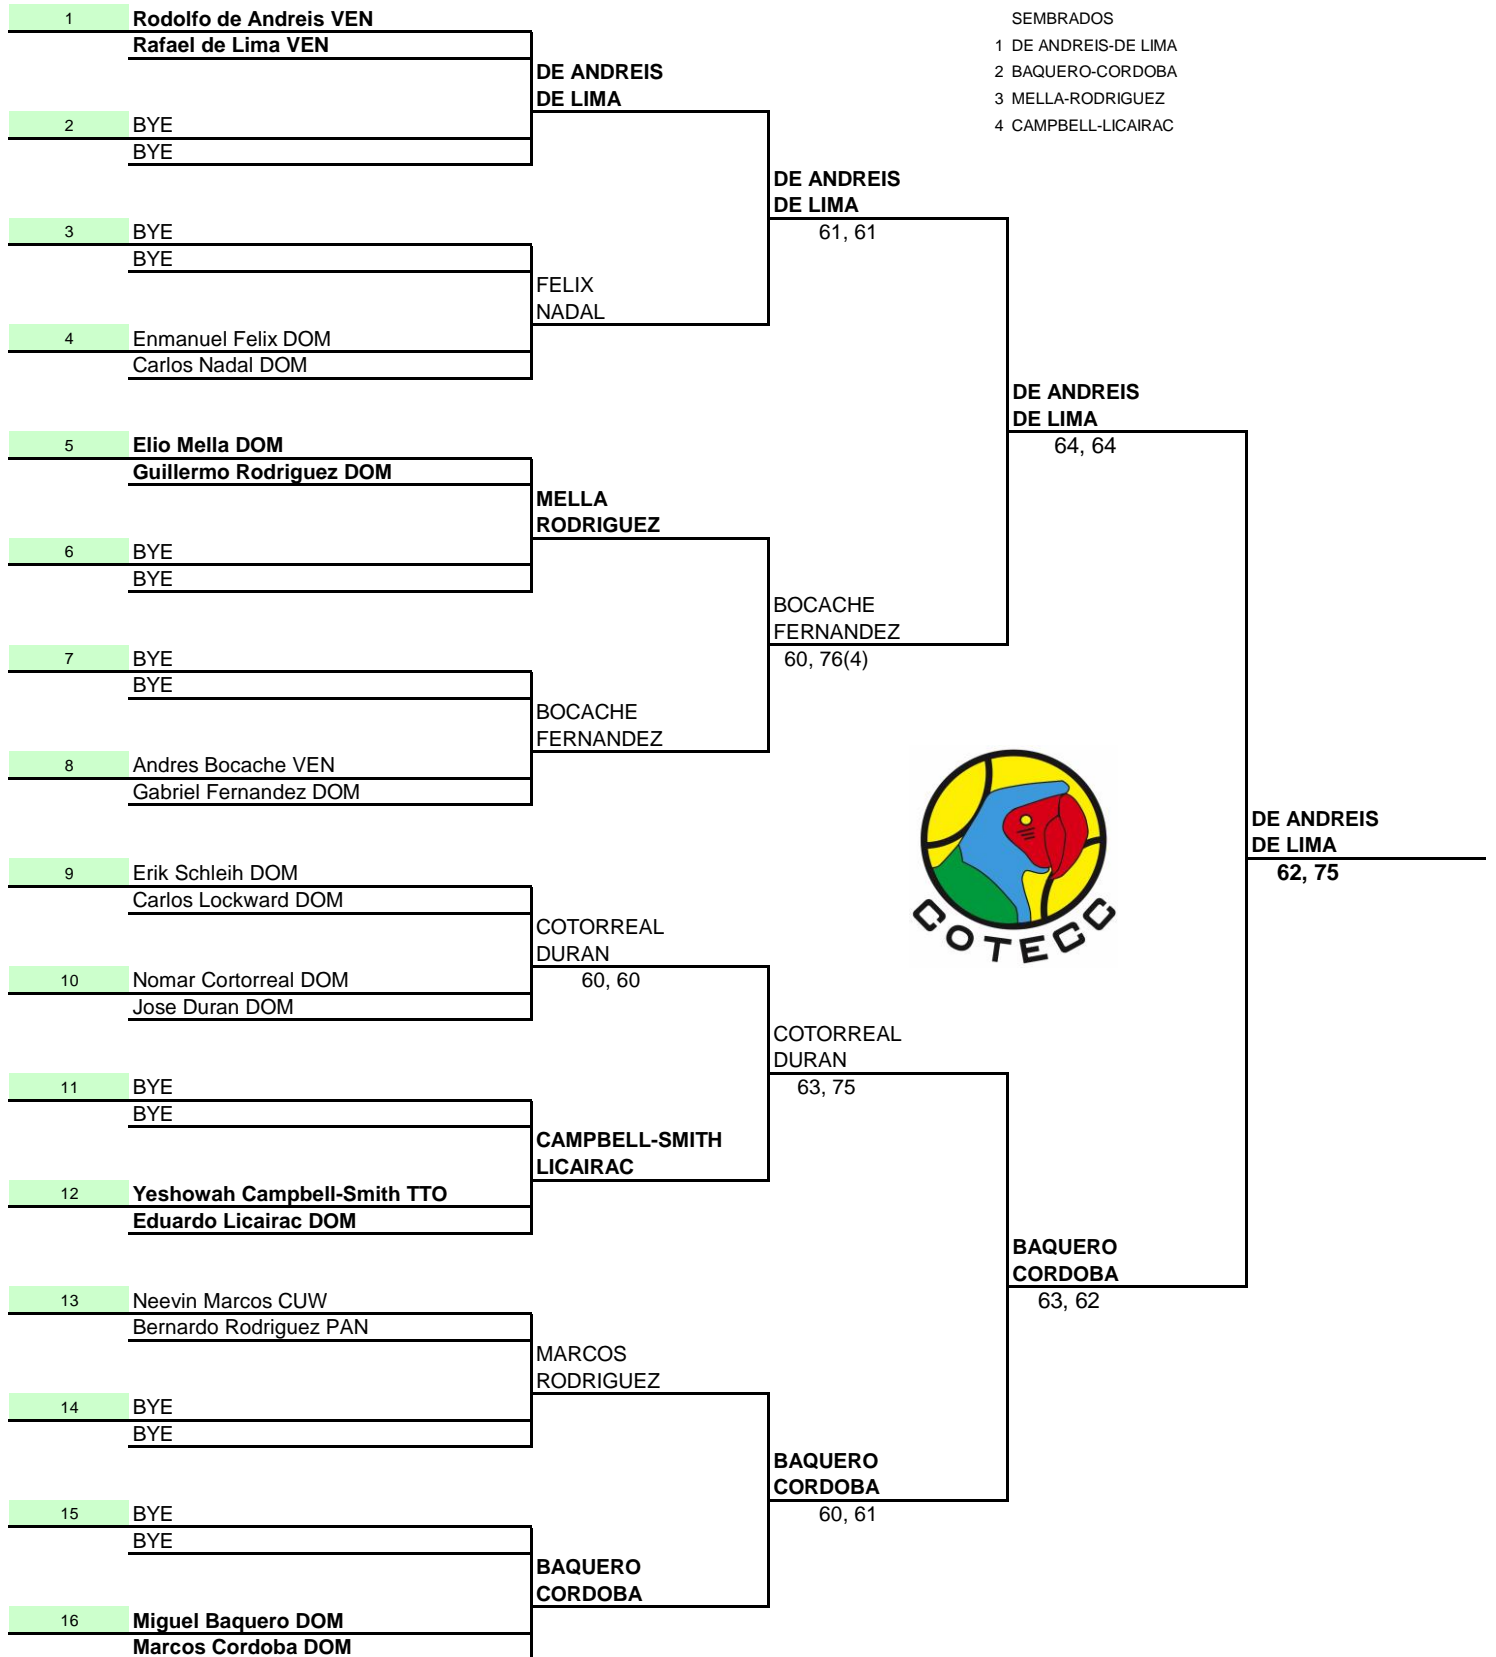

SEMBRADOS

1 Rozhkov - Sanchez

2 Castillo Macario-Cruz

CAMPBELL-SMITH
MILLS

61, 64

COPA MAIZ U14 - 2022

Boys - Doubles MD

- SEMBRADOS
- 1 DE ANDREIS-DE LIMA
 - 2 BAQUERO-CORDOBA
 - 3 MELLA-RODRIGUEZ
 - 4 CAMPBELL-LICAIRAC