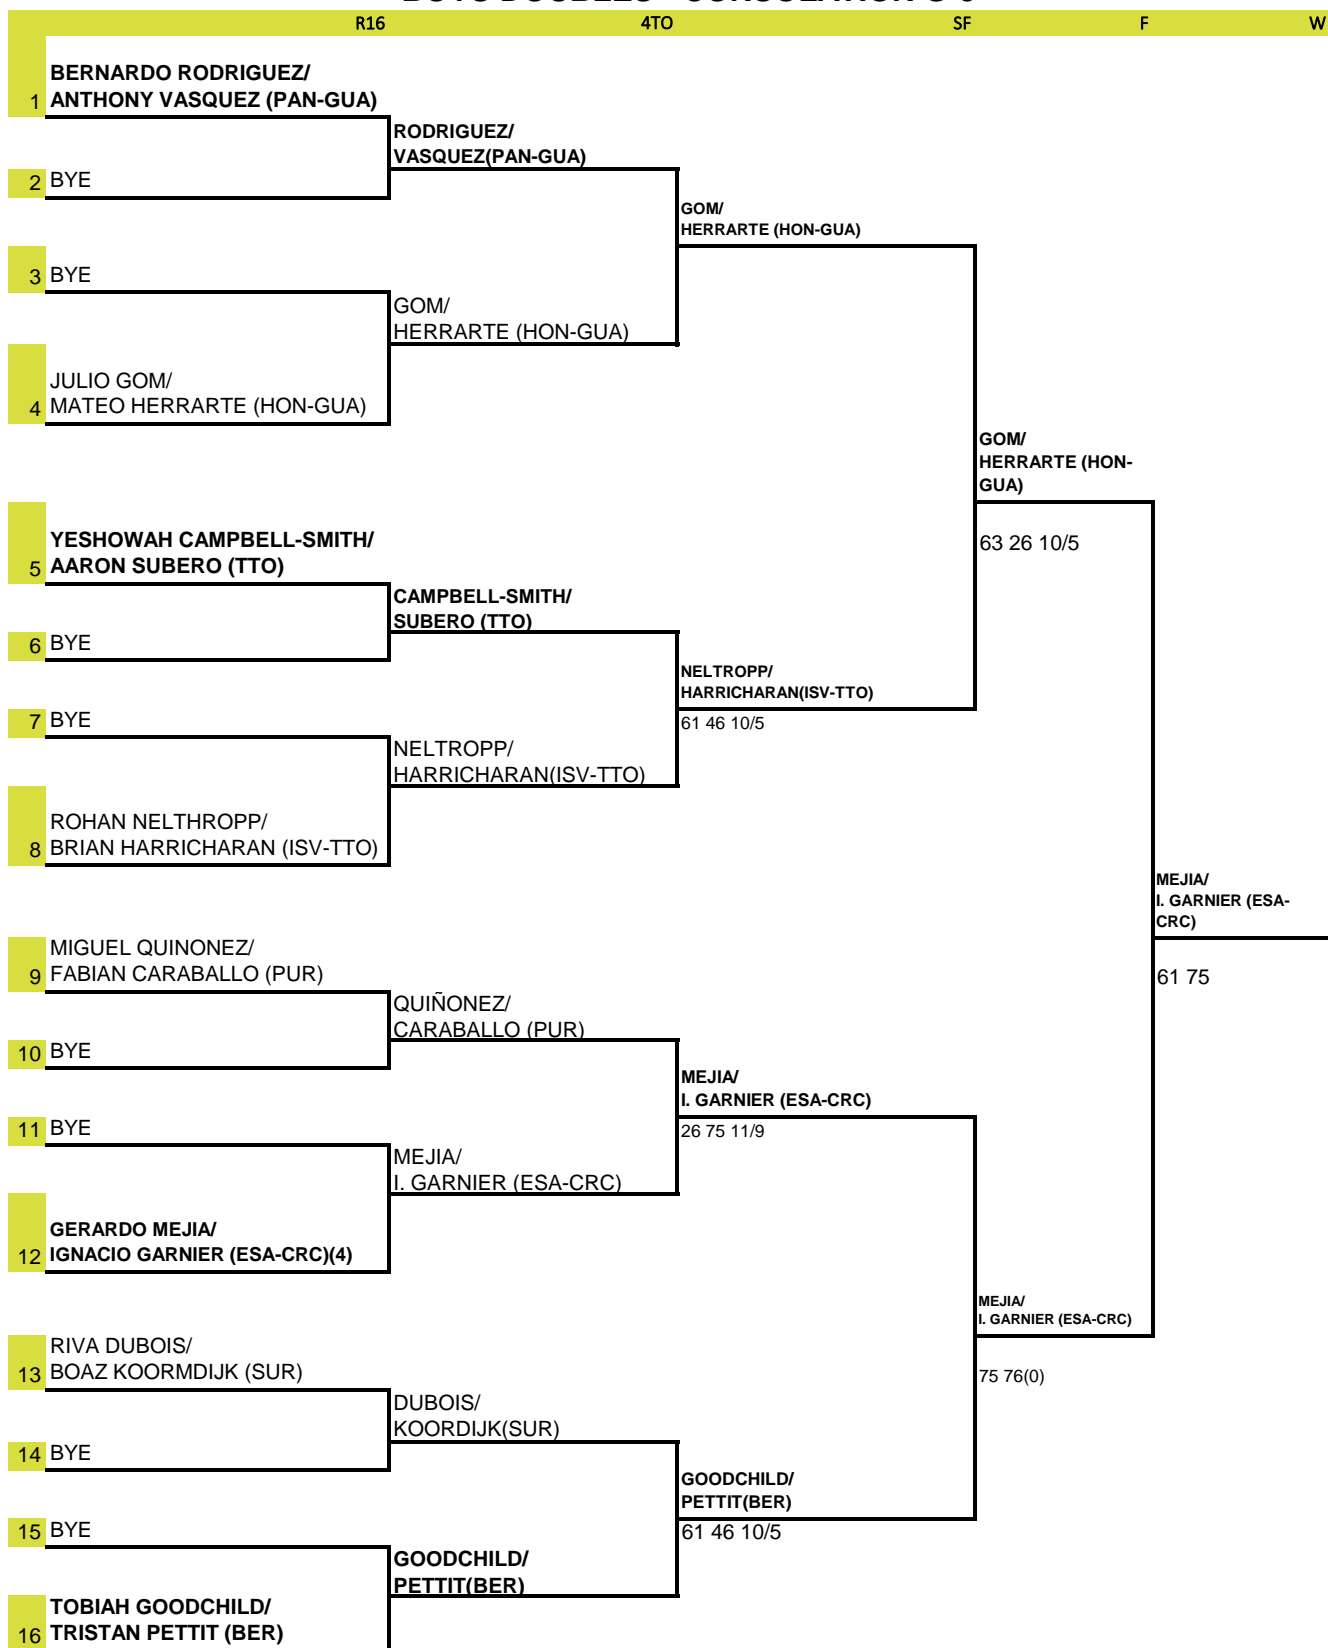

JITIC U14 - 2022

BOYS DOUBLES - CONSOLATION G-3

REFEREE:
FECHA:

DIEGO NAVIDAD

SEDE: CANCUN, MEX