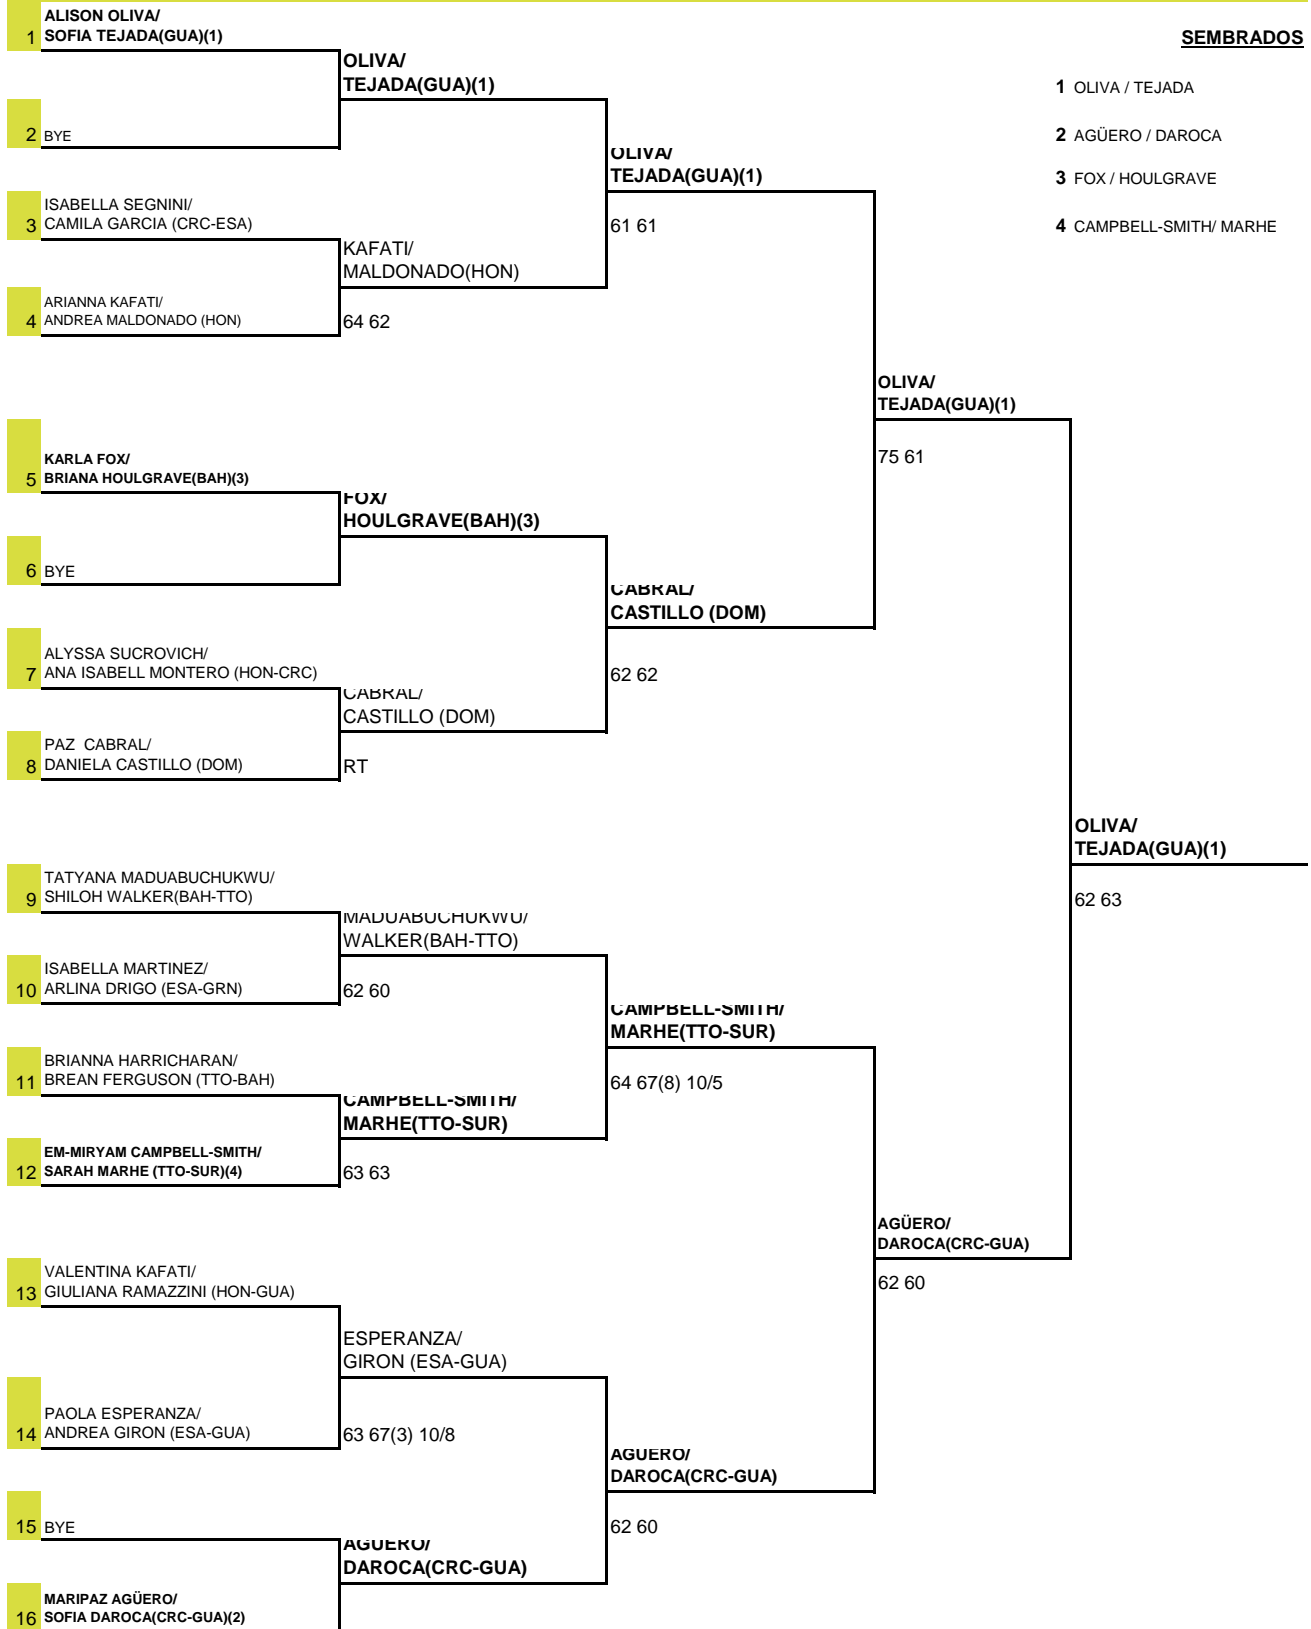

	R16	4TO	SF	F	W
1	LUIS CIANI/ EMILIO SAMAYOA(GUA)(1)				SEMBRADOS
2	BERNARDO RODRIGUEZ/ ANTHONY VASQUEZ (PAN-GUA)	CIANI / SAMAYOA(GUA)(1) 60 60			1 CIANI/SAMAYOA
3	SEBASTIAN MARTINEZ/ SANTIAGO MARTINEZ(ESA)		CIANI / SAMAYOA(GUA)(1) 64 60		2 J. GARNIER / LOPEZ
4	JULIO GOM/ MATEO HERRARTE (HON-GUA)	MARTINEZ/ MARTINEZ (ESA) 75 63			3 CLARKE/ HASTICK
5	AIDAN CLARKE/ XZAVIER HASTICK (BAR-GRN)(3)			CLARKE/ HASTICK(BAR-GRN)(3) 64 62	4 MEJIA / I. GARNIER
6	YESHOWAH CAMPBELL-SMITH/ AARON SUBERO (TTO)	CLARKE/ HASTICK(BAR-GRN)(3) 61 62			
7	ROHAN NELTHROPP/ BRIAN HARRICHARAN (ISV-TTO)		CLARKE/ HASTICK(BAR-GRN)(3) 75 46 10/7		
8	MATEO BUSTAMANTE/ DILAN ALVAREZ (HON)	M. BUSTAMANTE/ ALVAREZ(HON) 62 26 10/8			
9	DIEGO BUSTAMANTE/ JOSE MENDOZA (HON)			GARNIER/ LOPEZ(CRC-GUA)(2) 64 76(4)	
10	MIGUEL QUINONEZ/ FABIAN CARABALLO (PUR)	D. BUSTAMANTE/ MENDOZA(HON) 64 64			
11	GUILLERMO RODRIGUEZ/ ELIO MELLA (DOM)		RODRIGUEZ/ MELLA(DOM) 64 60		
12	GERARDO MEJIA/ IGNACIO GARNIER (ESA-CRC)(4)	RODRIGUEZ/ MELLA(DOM) 63 64			
13	RIVA DUBOIS/ BOAZ KOORMDIJK (SUR)			GARNIER/ LOPEZ(CRC-GUA)(2) 63 46 10/4	
14	MIGUEL BAQUERO/ PATRICK MACTAGGART (DOM-BAH)	BAQUERO/ MACTAGGART(DOM- BAH) 63 60			
15	TOBIAH GOODCHILD/ TRISTAN PETTIT (BER)		GARNIER/ LOPEZ(CRC-GUA)(2) 64 64		
16	JULIAN GARNIER/ MARIO LOPEZ (CRC-GUA)(2)	GARNIER/ LOPEZ(CRC-GUA)(2) 63 61			

REFEREE:
FECHA:

DIEGO NAVIDAD
23-28 Julio

SEDE:

CANCUN, MEX

JITIC U14 - 2022

GIRLS DOUBLES - MAIN DRAW G-3

R16 4TO SF F W

REFEREE:
FECHA: