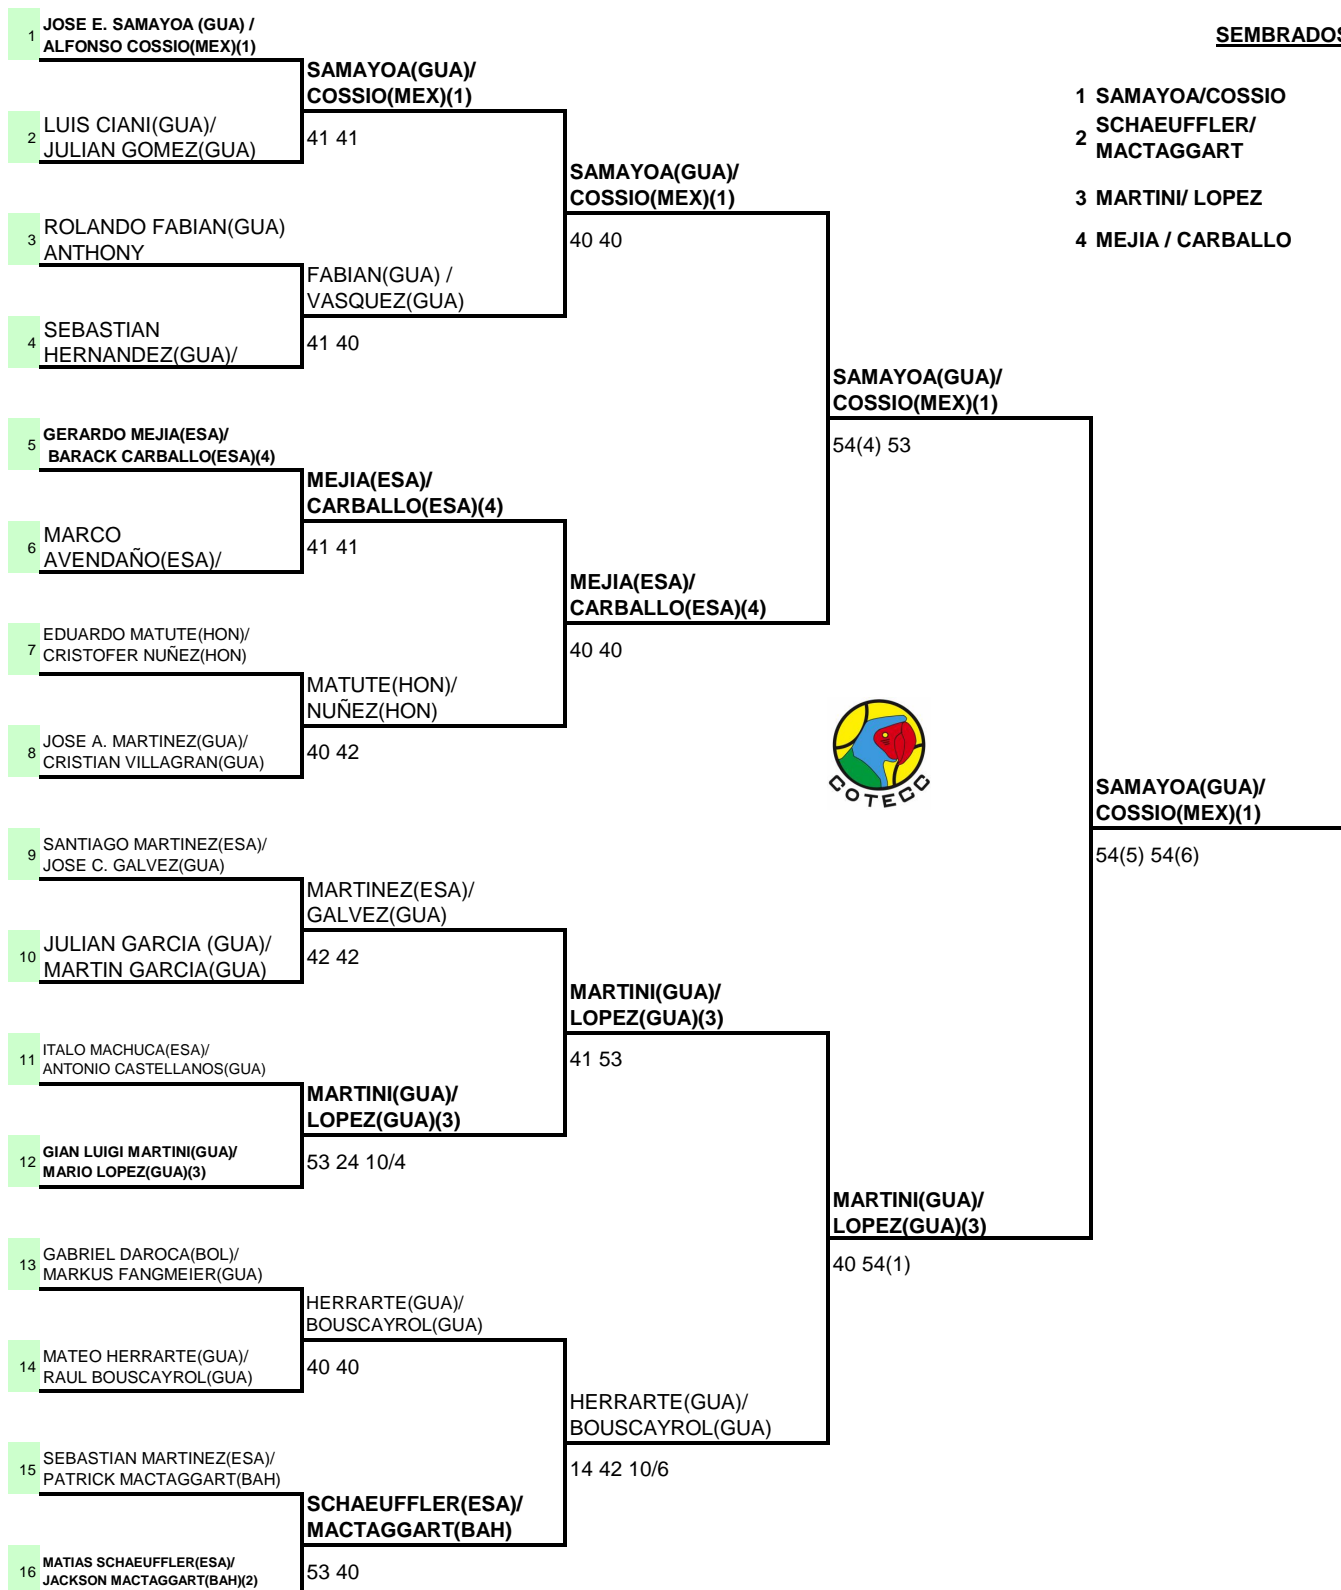

COPA MUNDO MAYA COTECC U14 - 2022

BOYS - MAIN DRAW

REFEREE: **DIEGO NAVIDAD**

FECHA: **5/6/2022**

COPA MUNDO MAYA COTECC U14 - 2022

BOYS - CONSOLACION

	R16	4TO	SF	F	W
1 GERARDO MEJIA(ESA)(1)					SEMBRADOS
2 SEBASTIAN HERNANDEZ(GUA)		MEJIA(ESA)(1) 41 40			1 G. MEJIA
3 RAUL BOUSCAYROL(GUA)			BOUSCAYROL(GUA) 35 40 10/8		2 I. MACHUCA
4 PATRICK MACTAGGART(BAH)		BOUSCAYROL(GUA) 40 24 10/7			3 M. GARCIA
5 MARTIN GARCIA(GUA)(3)				BOUSCAYROL(GUA) 40 40	4 R. FABIAN
6 MARKUS FANGMEIER(GUA)		M. GARCIA (GUA)(3) 40 40			
7 JULIAN GARCIA(GUA)			M. GARCIA (GUA)(3) 40 42		
8 MARCO AVENDAÑO(ESA)		J. GARCIA(GUA) 40 42			
9 SANTIAGO MARTINEZ(ESA)					BOUSCAYROL(GU) 24 41 10/7
10 ANTHONY VASQUEZ(GUA)		MARTINEZ(ESA) 45(4) 41 12/10			
11 CRISTIAN VILLAGRAN(GUA)			FABIAN(GUA)(4) 41 42		
12 ROLANDO FABIAN(GUA)(4)		FABIAN(GUA)(4) 53 53			
13 GABRIEL DAROCA(BOL)				MACHUCA(ESA)(2) 41 42	
14 JOSE MARTINEZ(GUA)		DAROCA(BOL) 42 42			
15 EMILIO GULARTE(GUA)			MACHUCA(ESA)(2) 41 41		
16 ITALO MACHUCA(ESA)(2)		MACHUCA(ESA)(2) 40 40			

REFEREE: DIEGO NAVIDAD

FECHA: 5/6/2022

COPA MUNDO MAYA COTECC U14 - 2022

GIRLS - MAIN DRAW

SEMBRADOS

- 1 V. OBREGON
- 2 S. MILLS (S)
- 3 A. OLIVA(S)
- 4 A. SUCROVICH

REFEREE: **DIEGO NAVIDAD**

FECHA: **5/6/2022**

COPA MUNDO MAYA COTECC U14 - 2022

BOYS - DOBLES

SEMBRADOS

- 1 SAMAYOA/COSSIO
- 2 SCHAEUFFLER/ MACTAGGART
- 3 MARTINI/ LOPEZ
- 4 MEJIA / CARBALLO

**SAMAYOA(GUA)/
COSSIO(MEX)(1)**

54(5) 54(6)

**MARTINI(GUA)/
LOPEZ(GUA)(3)**