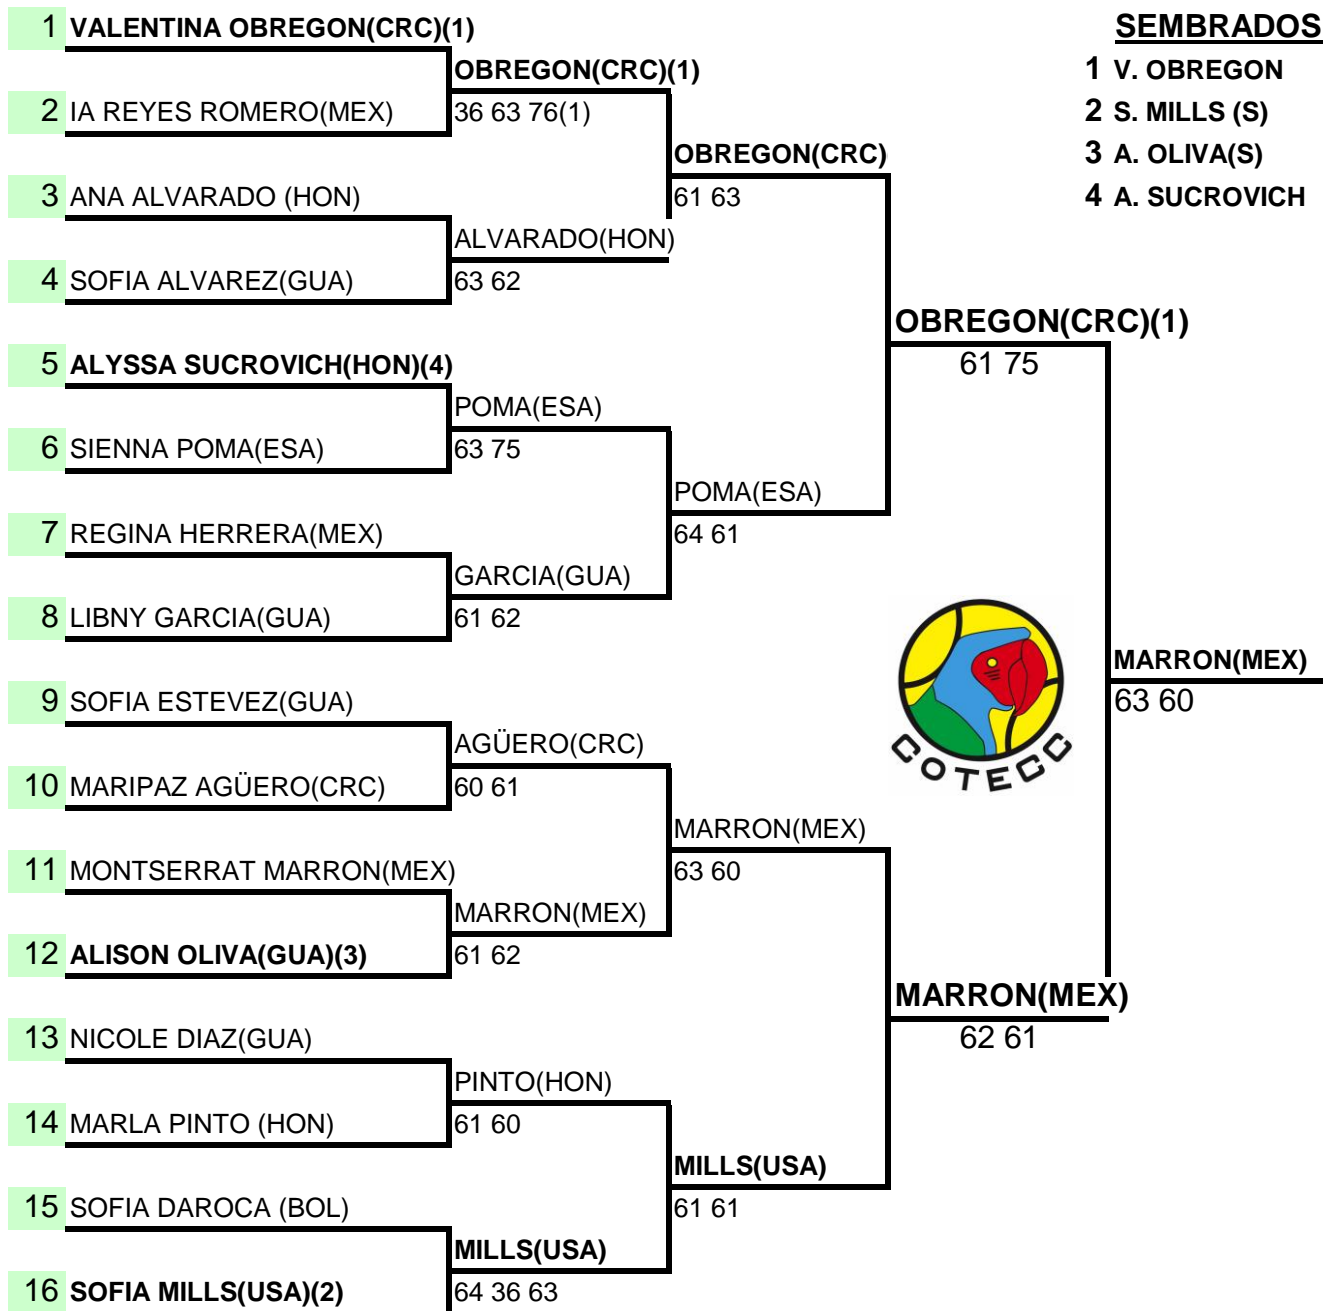

COPA MUNDO MAYA COTECC U14 - 2022

BOYS - MAIN DRAW

REFEREE: **DIEGO NAVIDAD**

FECHA: **5/6/2022**

COPA MUNDO MAYA COTECC U14 - 2022

BOYS - CONSOLACION

	R16	4TO	SF	F	W
1 GERARDO MEJIA(ESA)(1)					SEMBRADOS
2 SEBASTIAN HERNANDEZ(GUA)		MEJIA(ESA)(1) 41 40			1 G. MEJIA
3 RAUL BOUSCAYROL(GUA)			BOUSCAYROL(GUA) 35 40 10/8		2 I. MACHUCA
4 PATRICK MACTAGGART(BAH)		BOUSCAYROL(GUA) 40 24 10/7			3 M. GARCIA
5 MARTIN GARCIA(GUA)(3)				BOUSCAYROL(GUA) 40 40	4 R. FABIAN
6 MARKUS FANGMEIER(GUA)		M. GARCIA (GUA)(3) 40 40			
7 JULIAN GARCIA(GUA)			M. GARCIA (GUA)(3) 40 42		
8 MARCO AVENDAÑO(ESA)		J. GARCIA(GUA) 40 42			
9 SANTIAGO MARTINEZ(ESA)					BOUSCAYROL(GU) 24 41 10/7
10 ANTHONY VASQUEZ(GUA)		MARTINEZ(ESA) 45(4) 41 12/10			
11 CRISTIAN VILLAGRAN(GUA)			FABIAN(GUA)(4) 41 42		
12 ROLANDO FABIAN(GUA)(4)		FABIAN(GUA)(4) 53 53			
13 GABRIEL DAROCA(BOL)				MACHUCA(ESA)(2) 41 42	
14 JOSE MARTINEZ(GUA)		DAROCA(BOL) 42 42			
15 EMILIO GULARTE(GUA)			MACHUCA(ESA)(2) 41 41		
16 ITALO MACHUCA(ESA)(2)		MACHUCA(ESA)(2) 40 40			

REFEREE: DIEGO NAVIDAD

FECHA: 5/6/2022

COPA MUNDO MAYA COTECC U14 - 2022

GIRLS - MAIN DRAW

SEMBRADOS

- 1 V. OBREGON
- 2 S. MILLS (S)
- 3 A. OLIVA(S)
- 4 A. SUCROVICH

REFEREE: **DIEGO NAVIDAD**

FECHA: **5/6/2022**

COPA MUNDO MAYA COTECC U14 - 2022

BOYS - DOBLES

SEMBRADOS

- 1 SAMAYOA/COSSIO
- 2 SCHAEUFFLER/ MACTAGGART
- 3 MARTINI/ LOPEZ
- 4 MEJIA / CARBALLO

**SAMAYOA(GUA)/
COSSIO(MEX)(1)**

54(5) 54(6)

**MARTINI(GUA)/
LOPEZ(GUA)(3)**