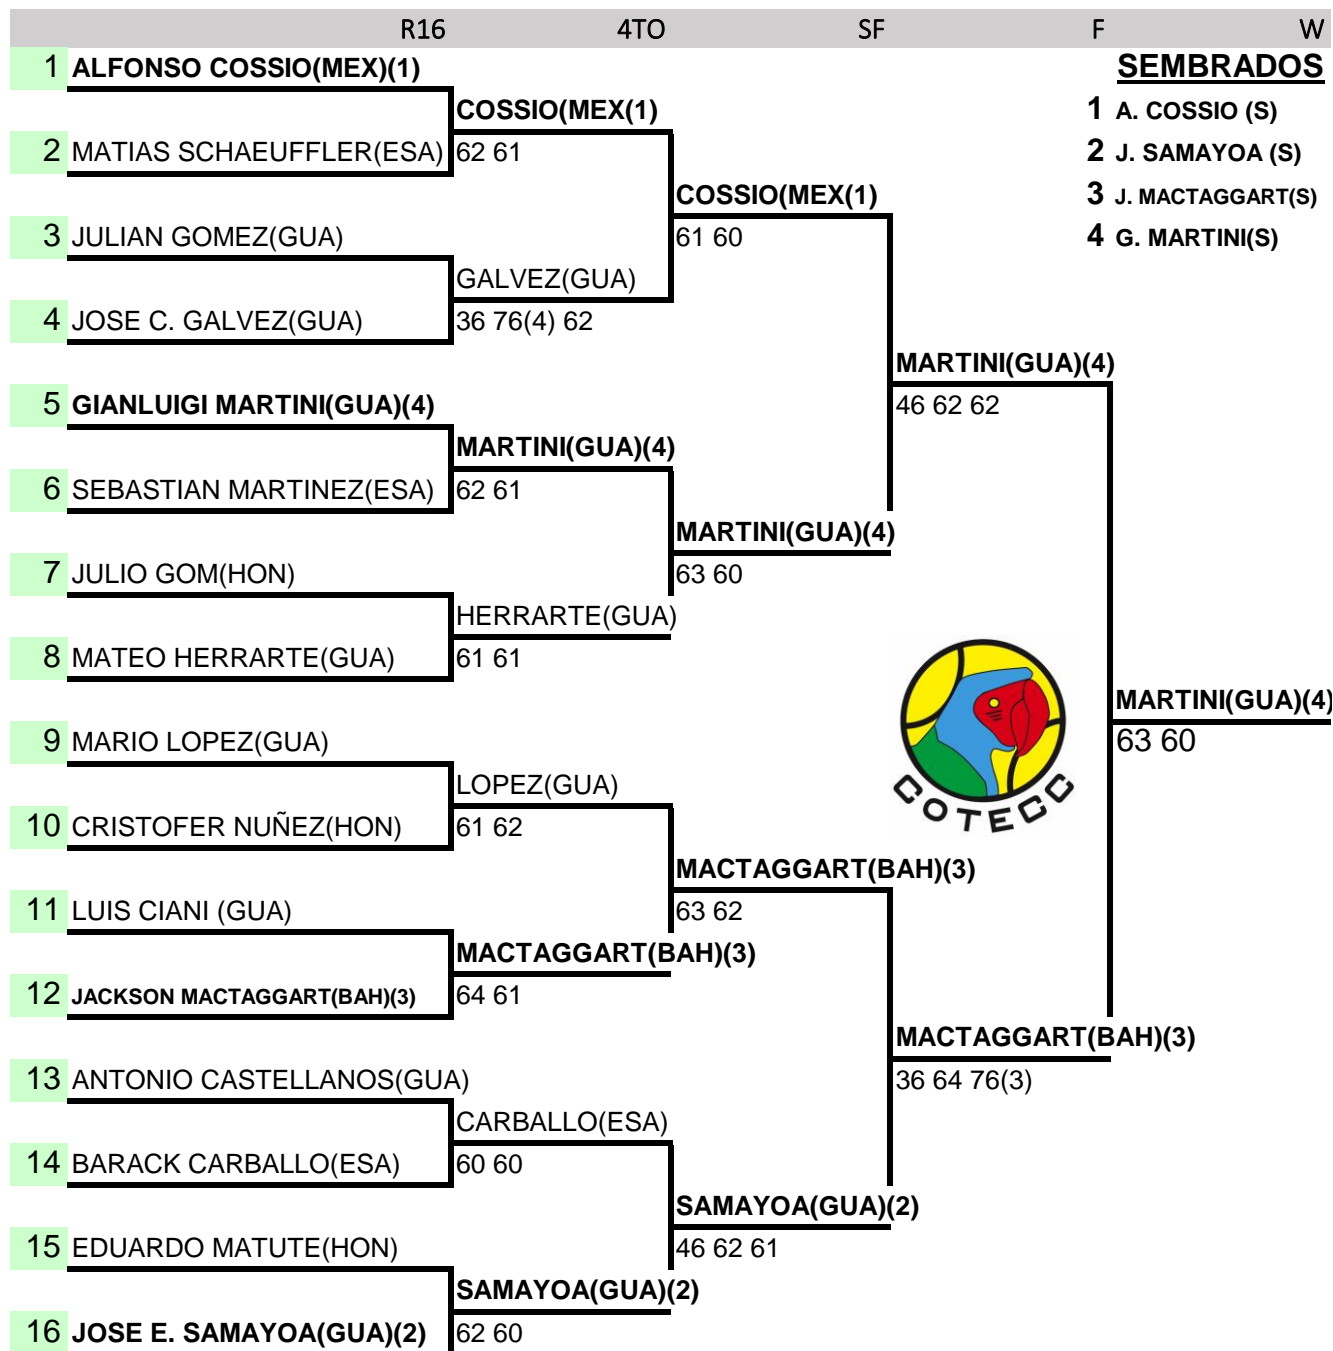

COPA MUNDO MAYA COTECC U14 - 2022

BOYS - MAIN DRAW

REFEREE: **DIEGO NAVIDAD**

FECHA: **5/6/2022**

COPA MUNDO MAYA COTECC U14 - 2022

BOYS - CONSOLACION

	R16	4TO	SF	F	W
1 GERARDO MEJIA(ESA)(1)					SEMBRADOS
2 SEBASTIAN HERNANDEZ(GUA)		MEJIA(ESA)(1) 41 40			1 G. MEJIA
3 RAUL BOUSCAYROL(GUA)			BOUSCAYROL(GUA) 35 40 10/8		2 I. MACHUCA
4 PATRICK MACTAGGART(BAH)		BOUSCAYROL(GUA) 40 24 10/7			3 M. GARCIA
5 MARTIN GARCIA(GUA)(3)				BOUSCAYROL(GUA) 40 40	4 R. FABIAN
6 MARKUS FANGMEIER(GUA)		M. GARCIA (GUA)(3) 40 40			
7 JULIAN GARCIA(GUA)			M. GARCIA (GUA)(3) 40 42		
8 MARCO AVENDAÑO(ESA)		J. GARCIA(GUA) 40 42			
9 SANTIAGO MARTINEZ(ESA)					BOUSCAYROL(GU) 24 41 10/7
10 ANTHONY VASQUEZ(GUA)		MARTINEZ(ESA) 45(4) 41 12/10			
11 CRISTIAN VILLAGRAN(GUA)			FABIAN(GUA)(4) 41 42		
12 ROLANDO FABIAN(GUA)(4)		FABIAN(GUA)(4) 53 53			
13 GABRIEL DAROCA(BOL)				MACHUCA(ESA)(2) 41 42	
14 JOSE MARTINEZ(GUA)		DAROCA(BOL) 42 42			
15 EMILIO GULARTE(GUA)			MACHUCA(ESA)(2) 41 41		
16 ITALO MACHUCA(ESA)(2)		MACHUCA(ESA)(2) 40 40			

REFEREE: DIEGO NAVIDAD

FECHA: 5/6/2022

COPA MUNDO MAYA COTECC U14 - 2022

GIRLS - MAIN DRAW

SEMBRADOS

- 1 V. OBREGON
- 2 S. MILLS (S)
- 3 A. OLIVA(S)
- 4 A. SUCROVICH

REFEREE: **DIEGO NAVIDAD**

FECHA: **5/6/2022**

COPA MUNDO MAYA COTECC U14 - 2022

BOYS - DOBLES

SEMBRADOS

- 1 SAMAYOA/COSSIO
- 2 SCHAEUFFLER/ MACTAGGART
- 3 MARTINI/ LOPEZ
- 4 MEJIA / CARBALLO

**SAMAYOA(GUA)/
COSSIO(MEX)(1)**

54(5) 54(6)

**MARTINI(GUA)/
LOPEZ(GUA)(3)**