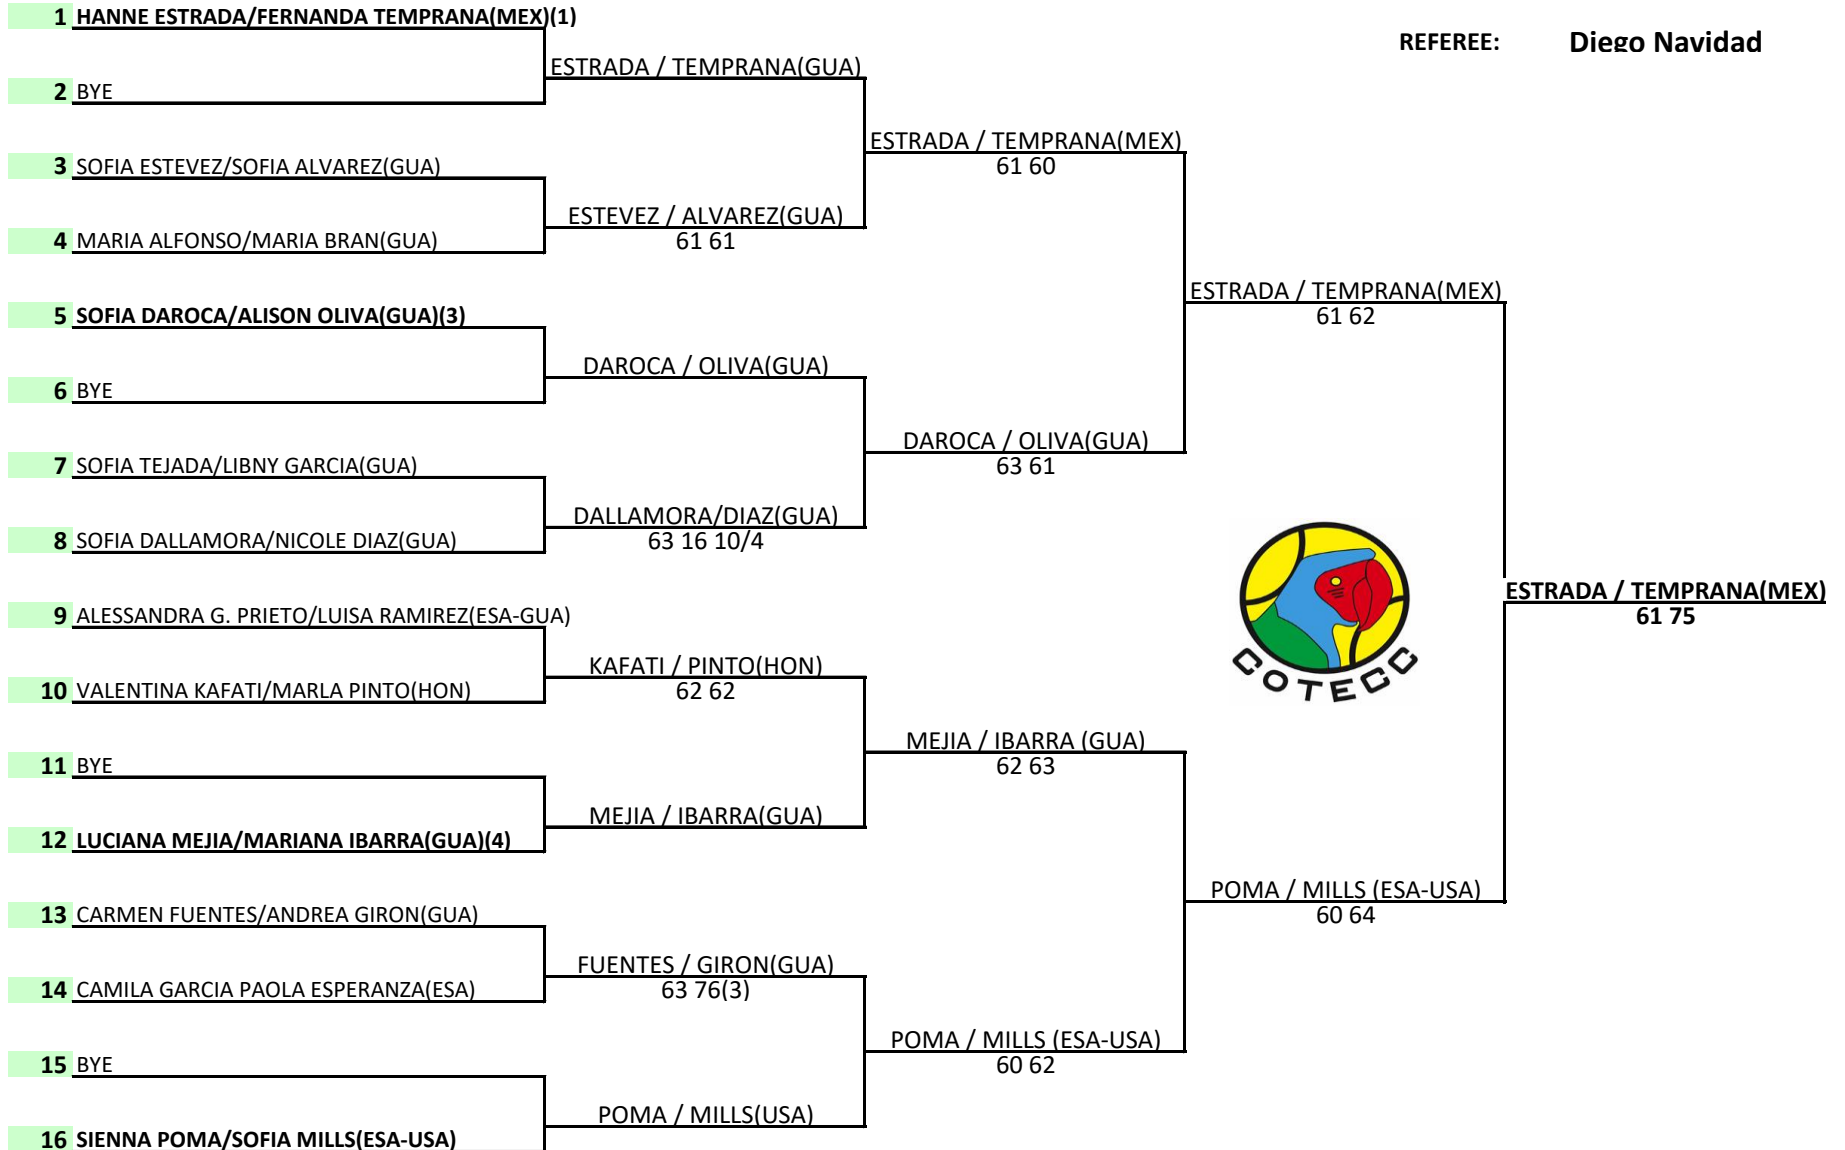

COPA GALILEO COTECC U14

DOBLES GIRLS

REFEREE: **Diego Navidad**