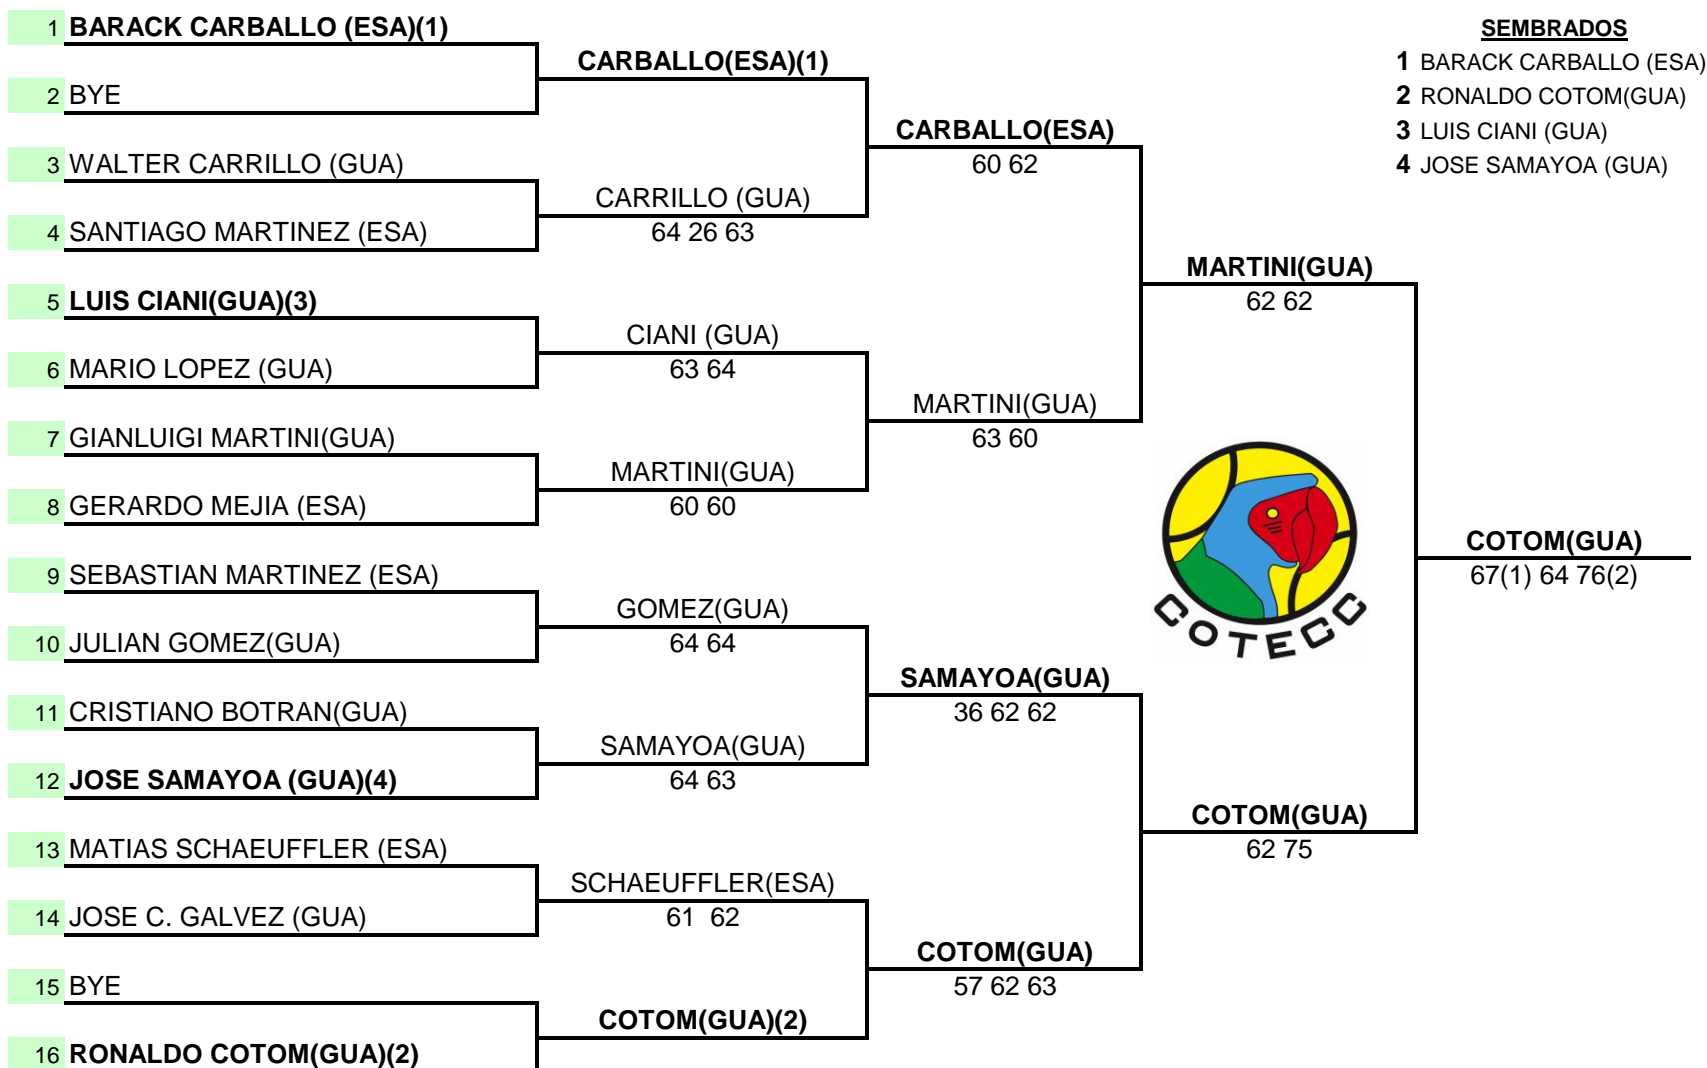

# COPA GALILEO U14 - 2022

## BOYS - Main Draw