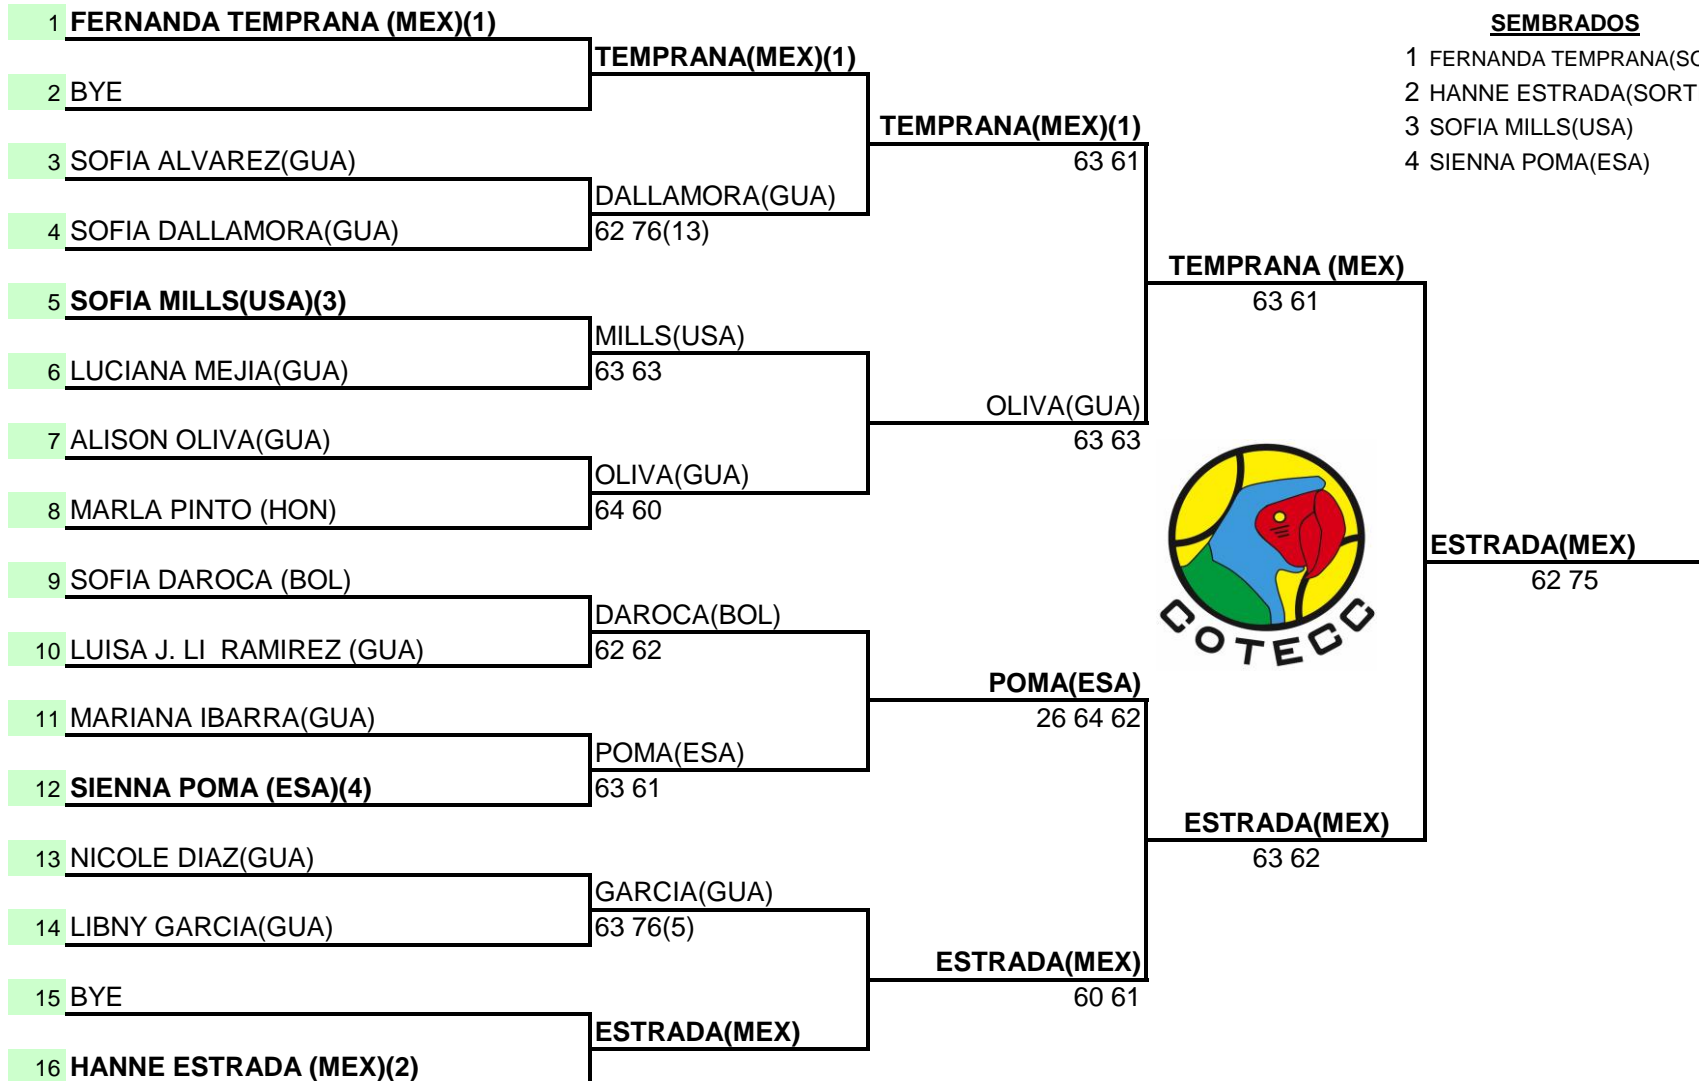

COPA GALILEO U14 - 2022

GIRLS - Main Draw

REFEREE:

DIEGO NAVIDAD

TESTIGO:

ALVARO PRADO

FECHA:

13/2/2022