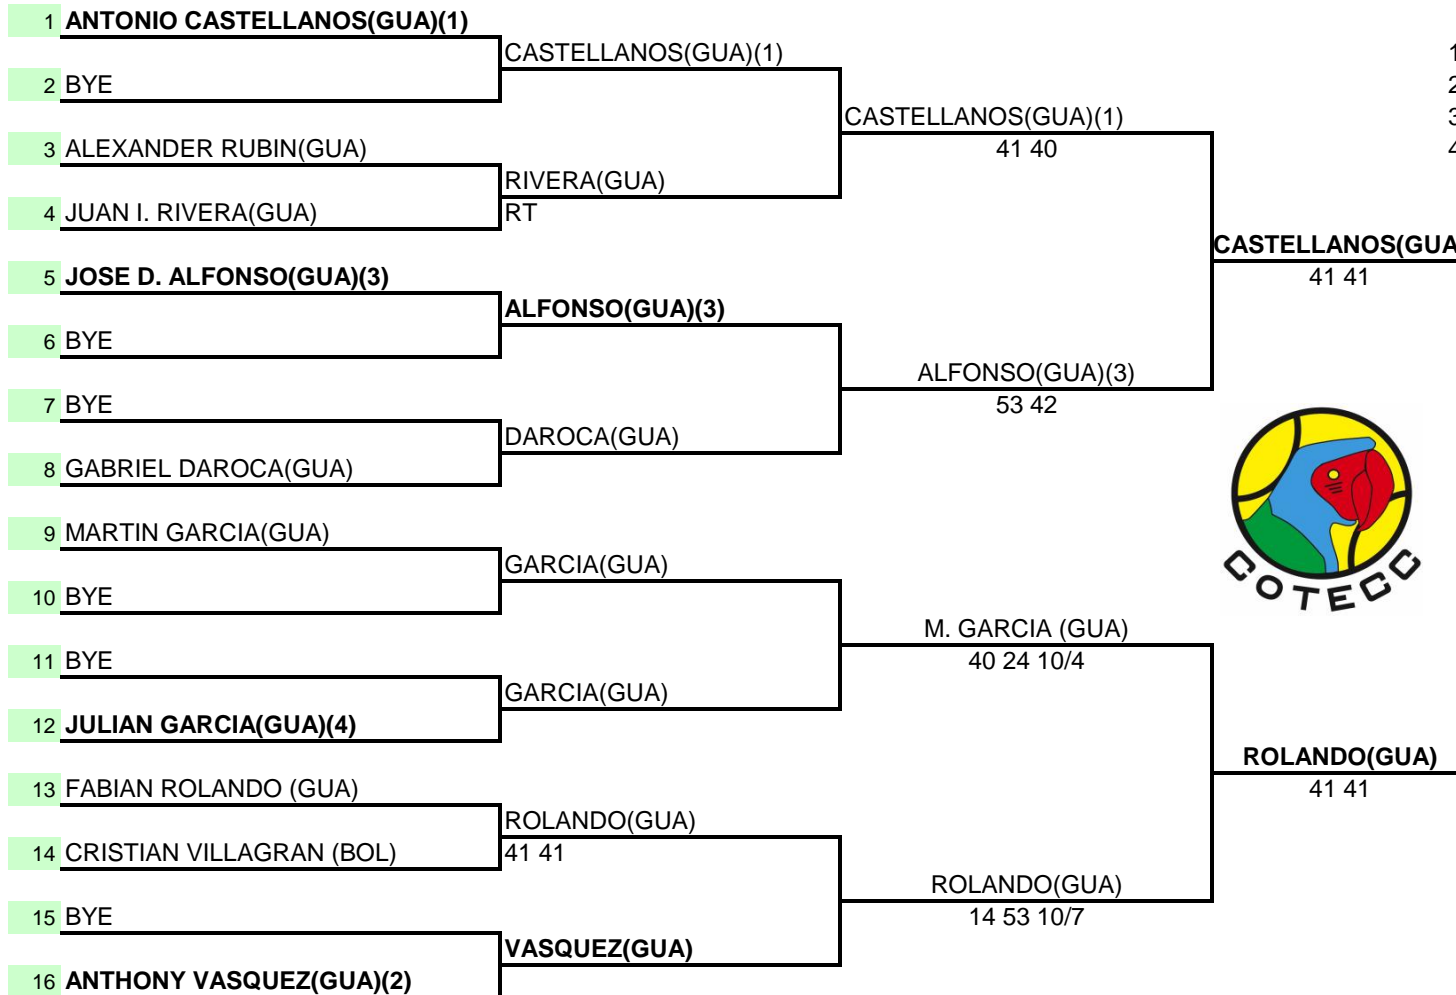

COPA GALILEO U14 - 2022
BOYS - CONSOLACION

SEMBRADOS

- 1 ANTONIO CASTELLANOS(GUA)
- 2 ANTHONY VASQUEZ (GUA)
- 3 JOSE D. ALFONSO (GUA)
- 4 JULIAN GARCIA(GUA)

REFEREE: DIEGO NAVIDAD
FECHA: 13/2/2022

TESTIGO: ALVARO PRADO