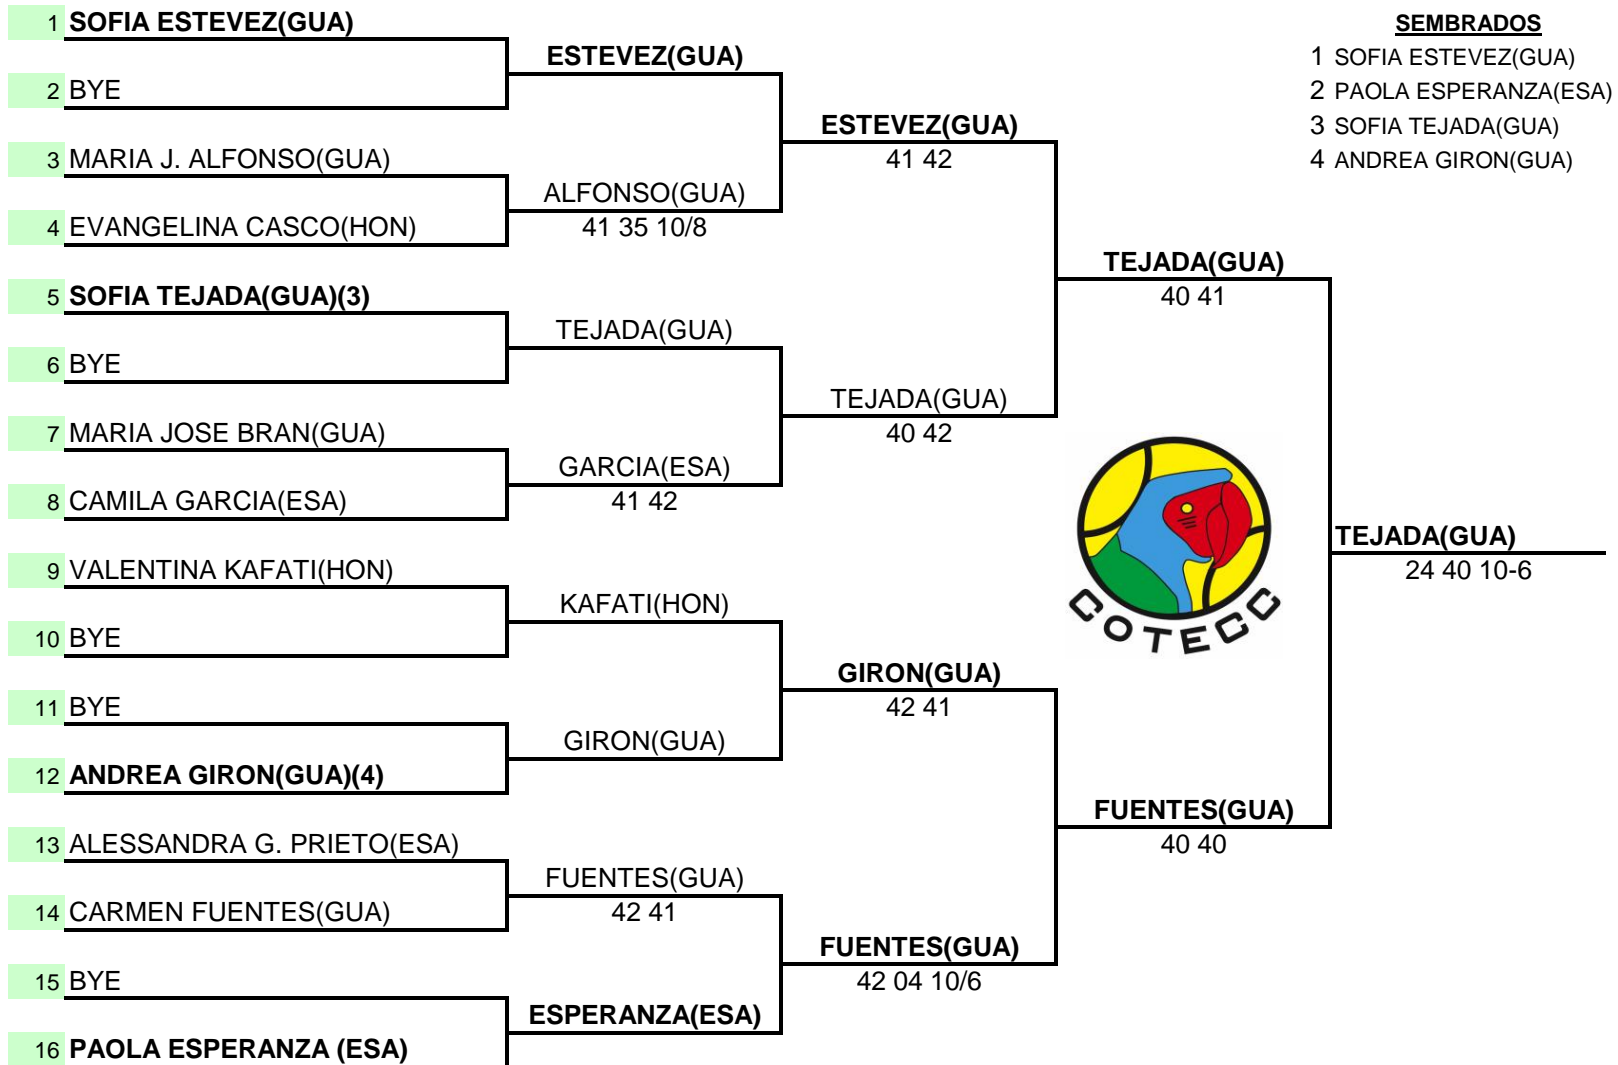

COPA GALILEO U14 - 2022

GIRLS - CONSOLACION

SEMBRADOS

- 1 SOFIA ESTEVEZ(GUA)
- 2 PAOLA ESPERANZA(ESA)
- 3 SOFIA TEJADA(GUA)
- 4 ANDREA GIRON(GUA)

TEJADA(GUA)
24 40 10-6

REFEREE:

DIEGO NAVIDAD

TESTIGO

ALVARO PRADO

FECHA:

13/2/2022