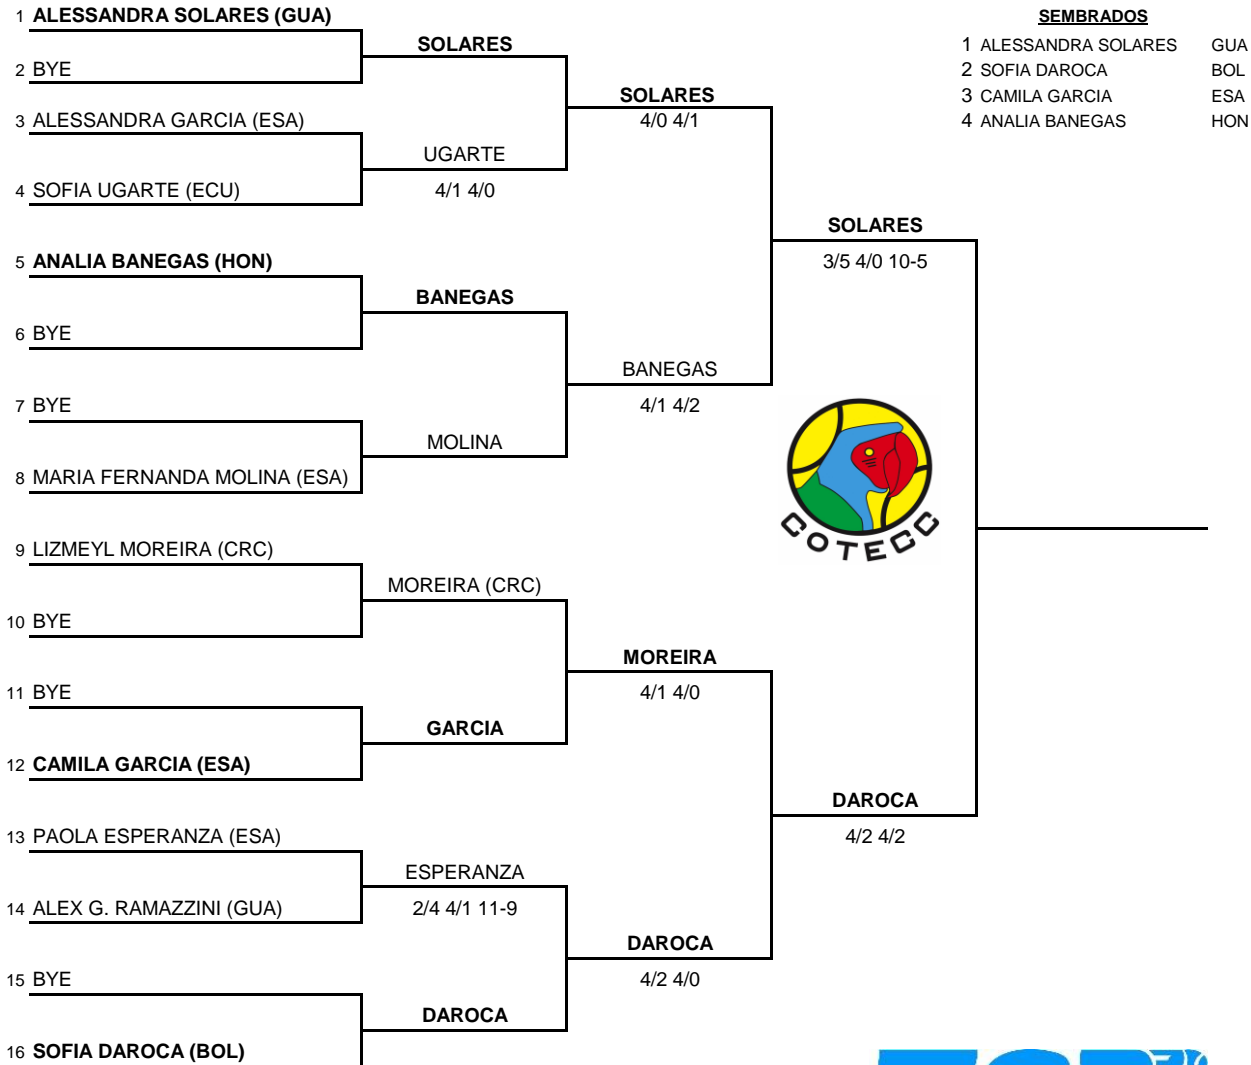

GUA

2 **SIENNA POMA**

ESA

FST

REFEREE: JULIO MAIRENA

FECHA: 31 de Mayo al 3 de Junio

COPA EL SALVADOR U14 - 2021

GIRLS - Second Draw

SEMBRADOS

- 1 ALESSANDRA SOLARES GUA
- 2 SOFIA DAROCA BOL
- 3 CAMILA GARCIA ESA
- 4 ANALIA BANEGAS HON

REFEREE: JULIO MAIRENA

FECHA: 31 de Mayo al 3 de Junio

COPA EL SALVADOR U14 - 2021

BOYS - Main Draw

1 **HUGO GOMEZ (GUA)**